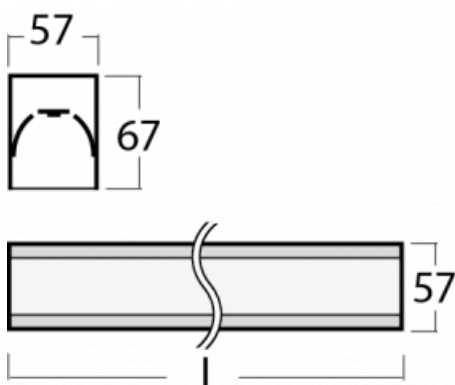

Svítidlo

Lina60-S

04S-200I-15GGE/830, W

EPD®

Na svítidle Lina60-S s přímým typem vyzařování oceníte systém L-Click, který efektivně uspoří čas i finance. Jak? Modul se jednoduše zacvakne do profilu, odpadá tak náročná část práce při montáži. Navíc je zabráněno dotyku LED technologie, čímž se prodlužuje životnost. Osvětlovací systém Lina60-S je možné sestavit do nekonečných linií a rozmanitých tvarů. Kromě výkonu má i skvělou cenu. Využití najde v obchodních, společenských i veřejných prostorech.

Technický výkres

Typ montáže	Vestavné, Přisazené, Nástěnné, Závěsné, Lištové
Typ vyzařování	Přímé
Tvar svítidla	Lineární
Barva svítidla	Bílá
Materiál	Hliník
Životnost	L90/B50 50 000 hodin
Záruka	5 let
Popis svítidla	Svítidlo vestavné/přisazené/nástěnné/závěsné/lištové
Rozměry	842 mm × 57 mm × 67 mm
Hmotnost	2.35 kg
Světelný zdroj	LED MODUL
Druh optiky	Mikroprisma
Světelný tok*	1950 lm
Teplota chromatičnosti	3000 K teplá bílá
Měrný výkon	105 lm/W
MacAdam zdroje	2
Index podání barev	80
UGR max. X=4H Y=8H, ρ=70,50,20	21.9
Příkon svítidla*	18.6 W
Zapojení svítidla	ON/OFF
Elektrické napětí	220-240V
Frekvence	50/60Hz

⊕ CE IP 40

*±10 %

Křivka

Ke stažení[Montážní návod](#)[Fotografie](#)

Příslušenství

00-00300, N
lankový závěs 2000mm
-1 ks

00-00301, N
lankový závěs 4000mm
-1 ks

00-00302, N
lankový závěs 6000mm
-1 ks

04-21303, W
závěsný modul pro
lištová svítidla; l =
1122mm

04-21307, W
závěsný modul pro
lištová svítidla; l =
2242mm