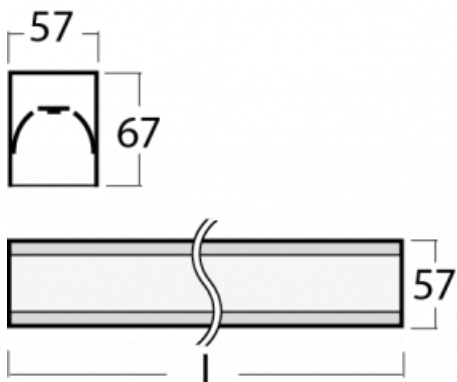

Svítidlo

Lina60-S

04S-200I-15GGE/830, B

EPD®

Na svítidle Lina60-S s přímým typem vyzařování oceníte systém L-Click, který efektivně uspoří čas i finance. Jak? Modul se jednoduše zacvakne do profilu, odpadá tak náročná část práce při montáži. Navíc je zabráněno dotyku LED technologie, čímž se prodlužuje životnost. Osvětlovací systém Lina60-S je možné sestavit do nekonečných linií a rozmanitých tvarů. Kromě výkonu má i skvělou cenu. Využití najde v obchodních, společenských i veřejných prostorech.

Technický výkres

Typ montáže	Vestavné, Přisazené, Nástěnné, Závěsné, Lištové
Typ vyzařování	Přímé
Tvar svítidla	Lineární
Barva svítidla	Černá
Materiál	Hliník
Životnost	L90/B50 50 000 hodin
Záruka	5 let
Popis svítidla	Svítidlo vestavné/přisazené/nástěnné/závěsné/lištové
Rozměry	842 mm × 57 mm × 67 mm
Hmotnost	2.35 kg
Světelný zdroj	LED MODUL
Druh optiky	Mikroprisma
Světelný tok*	1950 lm
Teplota chromatičnosti	3000 K teplá bílá
Měrný výkon	105 lm/W
MacAdam zdroje	2
Index podání barev	80
UGR max. X=4H Y=8H, ρ=70,50,20	21.9
Příkon svítidla*	18.6 W
Zapojení svítidla	ON/OFF
Elektrické napětí	220-240V
Frekvence	50/60Hz

⊕ CE IP 40

*±10 %

Křivka

Ke stažení[Montážní návod](#)[Fotografie](#)

Příslušenství

00-00300, N
lankový závěs 2000mm
-1 ks

00-00301, N
lankový závěs 4000mm
-1 ks

00-00302, N
lankový závěs 6000mm
-1 ks

04-21303, B
závěsný modul pro
lišťová svítidla; l =
1122mm

04-21307, B
závěsný modul pro
lišťová svítidla; l =
2242mm