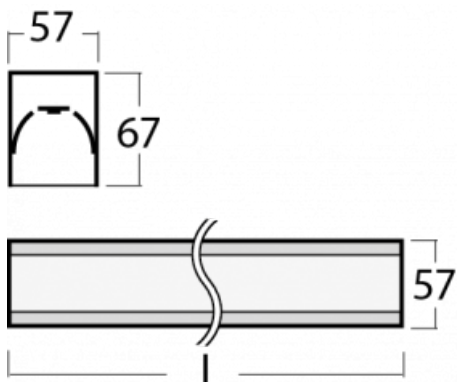

# Lina60-S

04S-200I-15GGE/830, B

EPD®

Na svítidle Lina60-S s přímým typem vyzařování oceníte systém L-Click, který efektivně uspoří čas i finance. Jak? Modul se jednoduše zacvakne do profilu, odpadá tak náročná část práce při montáži. Navíc je zabráněno dotyku LED technologie, čímž se prodlužuje životnost. Osvětlovací systém Lina60-S je možné sestavit do nekonečných linií a rozmanitých tvarů. Kromě výkonu má i skvělou cenu. Využití najde v obchodních, společenských i veřejných prostorech.

## Technický výkres

Typ montáže	Vestavné, Přisazené, Nástěnné, Závěsné, Lištové
Typ vyzařování	Přímé
Tvar svítidla	Lineární
Barva svítidla	Černá
Materiál	Hliník
Životnost	L90/B50 50 000 hodin
Záruka	60 měsíců
Popis svítidla	Svítidlo vestavné/přisazené/nástěnné/závěsné/lištové
Rozměry	842 mm × 57 mm × 67 mm
Hmotnost	2.35 kg
Světelný zdroj	LED MODUL
Druh optiky	Mikroprisma
Světelný tok*	1950 lm ± 10 %
Teplota chromatičnosti	3000 K teplá bílá
Měrný výkon	105 lm/W
MacAdam zdroje	2
Index podání barev	80
UGR max. X=4H Y=8H, ρ=70,50,20	21.9
Příkon svítidla	18.6 W ± 10 %
Zapojení svítidla	Předřadník nestmívatelný
Elektrické napětí	220-240V
Frekvence	50/60Hz

**04-21307, B**  
závěsný modul pro  
lišťová svítidla; l =  
2242mm