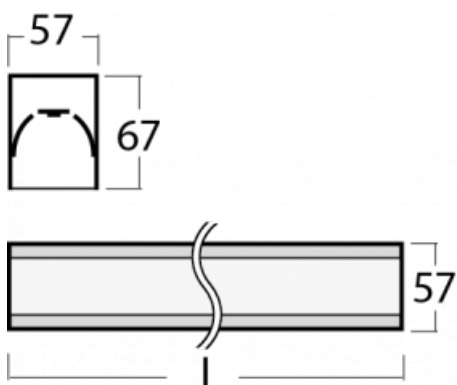

# Lina60-S

04S-200I-15GGD/830, B

EPD®

Na svítidle Lina60-S s přímým typem vyzařování oceníte systém L-Click, který efektivně uspoří čas i finance. Jak? Modul se jednoduše zacvakne do profilu, odpadá tak náročná část práce při montáži. Navíc je zabráněno dotyku LED technologie, čímž se prodlužuje životnost. Osvětlovací systém Lina60-S je možné sestavit do nekonečných linií a rozmanitých tvarů. Kromě výkonu má i skvělou cenu. Využití najde v obchodních, společenských i veřejných prostorech.

## Technický výkres

Typ montáže	Vestavné, Přisazené, Nástěnné, Závěsné, Lištové
Typ vyzařování	Přímé
Tvar svítidla	Lineární
Barva svítidla	Černá
Materiál	Hliník
Životnost	L90/B50 50 000 hodin
Záruka	5 let
Popis svítidla	Svítidlo vestavné/přisazené/nástěnné/závěsné/lištové
Rozměry	842 mm × 57 mm × 67 mm
Hmotnost	2.4 kg
Světelný zdroj	LED MODUL
Druh optiky	Mikroprisma
Světelný tok*	1950 lm
Teplota chromatičnosti	3000 K teplá bílá
Měrný výkon	105 lm/W
MacAdam zdroje	2
Index podání barev	80
UGR max. X=4H Y=8H, ρ=70,50,20	21.9
Příkon svítidla*	18.6 W
Zapojení svítidla	DALI
Elektrické napětí	220-240V
Frekvence	50/60Hz