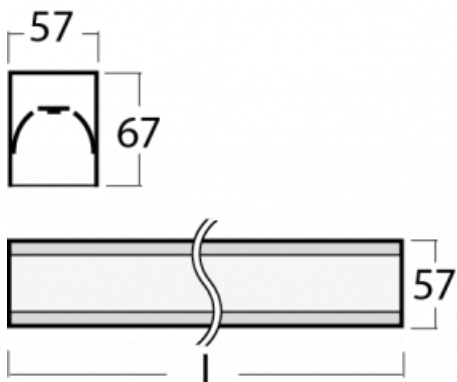

Svítidlo

Lina60-S

04S-200I-15GEE/840, S

EPD®

Na svítidle Lina60-S s přímým typem vyzařování oceníte systém L-Click, který efektivně uspoří čas i finance. Jak? Modul se jednoduše zacvakne do profilu, odpadá tak náročná část práce při montáži. Navíc je zabráněno dotyku LED technologie, čímž se prodlužuje životnost. Osvětlovací systém Lina60-S je možné sestavit do nekonečných linií a rozmanitých tvarů. Kromě výkonu má i skvělou cenu. Využití najde v obchodních, společenských i veřejných prostorech.

Technický výkres

Typ montáže	Vestavné, Přisazené, Nástěnné, Závěsné, Lištové
Typ vyzařování	Přímé
Tvar svítidla	Lineární
Barva svítidla	Stříbrná
Materiál	Hliník
Životnost	L90/B50 50 000 hodin
Záruka	5 let
Popis svítidla	Svítidlo vestavné/přisazené/nástěnné/závěsné/lištové
Rozměry	842 mm × 57 mm × 67 mm
Světelný zdroj	LED MODUL
Druh optiky	Mikroprisma
Světelný tok	710 lm ± 10 %
Teplota chromatičnosti	4000 K studená bílá
Měrný výkon	120 lm/W
MacAdam zdroje	2
Index podání barev	80
UGR max. X=4H Y=8H, ρ=70,50,20	18,4
Příkon svítidla	5.9 W ± 10 %
Zapojení svítidla	Předřadník nestmívatelný
Elektrické napětí	220-240V
Frekvence	50/60Hz

Křivka

Ke stažení[Montážní návod](#)[Fotografie](#)

Příslušenství

00-00300, N
lankový závěs 2000mm
-1 ks

00-00301, N
lankový závěs 4000mm
-1 ks

00-00302, N
lankový závěs 6000mm
-1 ks

00-00350, K
Kabel 3x0,75 1000mm

04-21307, S
závěsný modul pro
lištová svítidla; l =
2242mm