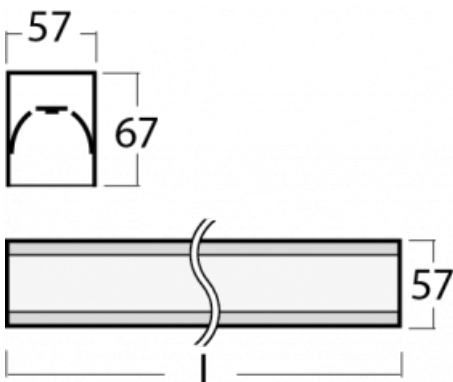

Svítidlo

Lina60-S

04S-200I-15GED/840, S

EPD®

Na svítidle Lina60-S s přímým typem vyzařování oceníte systém L-Click, který efektivně uspoří čas i finance. Jak? Modul se jednoduše zacvakne do profilu, odpadá tak náročná část práce při montáži. Navíc je zabráněno dotyku LED technologie, čímž se prodlužuje životnost. Osvětlovací systém Lina60-S je možné sestavit do nekonečných linií a rozmanitých tvarů. Kromě výkonu má i skvělou cenu. Využití najde v obchodních, společenských i veřejných prostorech.

Technický výkres

Typ montáže	Vestavné, Přisazené, Nástěnné, Závěsné, Lištové
Typ vyzařování	Přímé
Tvar svítidla	Lineární
Barva svítidla	Stříbrná
Materiál	Hliník
Životnost	L90/B50 50 000 hodin
Záruka	5 let
Popis svítidla	Svítidlo vestavné/přisazené/nástěnné/závěsné/lištové
Rozměry	842 mm × 57 mm × 67 mm
Světelný zdroj	LED MODUL
Druh optiky	Mikroprisma
Světelný tok*	710 lm
Teplota chromatičnosti	4000 K studená bílá
Měrný výkon	120 lm/W
MacAdam zdroje	2
Index podání barev	80
UGR max. X=4H Y=8H, ρ=70,50,20	18,4
Příkon svítidla*	5.9 W
Zapojení svítidla	DALI
Elektrické napětí	220-240V
Frekvence	50/60Hz

00-00355, K
Kabel 5x0,75 2000mm

00-00356, K
kabel 5x0,75 4000mm

00-00357, K
kabel 5x0,75 6000mm

00-00363, K
kabel 5x1,5 2000mm

00-00364, K
kabel 5x1,5 4000mm

00-00365, K
kabel 5x1,5 6000mm

00-00366, K
kabel 7x0,75 2000mm

00-20700, S
2 ks úchytu na stěnu
Lipo/Lina

04-00200, N
spoj přímý

04-01200, F
příslušenství k
demontáži el. modulu z
profilu

04-20101, S
2xkoncovka - kov,
5pól.svorkovnice,
přůchodka

04-20103, S
2xkoncovka - plast,
5pól.svorkovnice,
přůchodka