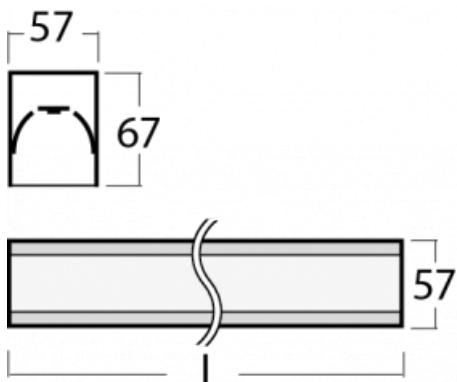

# Lina60-S

04S-200I-15GED/830, B

EPD®

Na svítidle Lina60-S s přímým typem vyzařování oceníte systém L-Click, který efektivně uspoří čas i finance. Jak? Modul se jednoduše zacvakne do profilu, odpadá tak náročná část práce při montáži. Navíc je zabráněno dotyku LED technologie, čímž se prodlužuje životnost. Osvětlovací systém Lina60-S je možné sestavit do nekonečných linií a rozmanitých tvarů. Kromě výkonu má i skvělou cenu. Využití najde v obchodních, společenských i veřejných prostorech.

## Technický výkres

Typ montáže	Vestavné, Přisazené, Nástěnné, Závěsné, Lištové
Typ vyzařování	Přímé
Tvar svítidla	Lineární
Barva svítidla	Černá
Materiál	Hliník
Životnost	L90/B50 50 000 hodin
Záruka	60 měsíců
Popis svítidla	Svítidlo vestavné/přisazené/nástěnné/závěsné/lištové
Rozměry	842 mm × 57 mm × 67 mm
Světelný zdroj	LED MODUL
Druh optiky	Mikroprisma
Světelný tok*	670 lm ± 10 %
Teplota chromatičnosti	3000 K teplá bílá
Měrný výkon	114 lm/W
MacAdam zdroje	2
Index podání barev	80
UGR max. X=4H Y=8H, ρ=70,50,20	18.2
Příkon svítidla	5.9 W ± 10 %
Zapojení svítidla	Stmívatelné DALI
Elektrické napětí	220-240V
Frekvence	50/60Hz