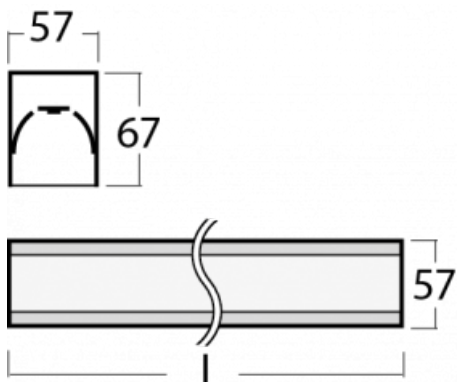

Svítidlo

Lina60-S

04S-200I-10GGD/830, S

EPD®

Na svítidle Lina60-S s přímým typem vyzařování oceníte systém L-Click, který efektivně uspoří čas i finance. Jak? Modul se jednoduše zacvakne do profilu, odpadá tak náročná část práce při montáži. Navíc je zabráněno dotyku LED technologie, čímž se prodlužuje životnost. Osvětlovací systém Lina60-S je možné sestavit do nekonečných linií a rozmanitých tvarů. Kromě výkonu má i skvělou cenu. Využití najde v obchodních, společenských i veřejných prostorech.

Technický výkres

Typ montáže	Vestavné, Přisazené, Nástěnné, Závěsné, Lištové
Typ vyzařování	Přímé
Tvar svítidla	Lineární
Barva svítidla	Stříbrná
Materiál	Hliník
Životnost	L90/B50 50 000 hodin
Záruka	5 let
Popis svítidla	Svítidlo vestavné/přisazené/nástěnné/závěsné/lištové
Rozměry	561 mm × 57 mm × 67 mm
Světelný zdroj	LED MODUL
Druh optiky	Mikroprisma
Světelný tok*	1300 lm
Teplota chromatičnosti	3000 K teplá bílá
Měrný výkon	105 lm/W
MacAdam zdroje	2
Index podání barev	80
UGR max. X=4H Y=8H, ρ=70,50,20	21.9
Příkon svítidla*	12.4 W
Zapojení svítidla	DALI
Elektrické napětí	220-240V
Frekvence	50/60Hz

⊕ CE IP 40

*±10 %

Křivka

Ke stažení[Montážní návod](#)[Fotografie](#)

Příslušenství

00-00300, N
lankový závěs 2000mm
-1 ks

00-00301, N
lankový závěs 4000mm
-1 ks

00-00302, N
lankový závěs 6000mm
-1 ks

00-00354, K
Kabel 5x0,75 1000mm

00-00355, K
Kabel 5x0,75 2000mm

00-00356, K
kabel 5x0,75 4000mm

00-00357, K
kabel 5x0,75 6000mm

00-00363, K
kabel 5x1,5 2000mm

00-00364, K
kabel 5x1,5 4000mm

00-00365, K
kabel 5x1,5 6000mm