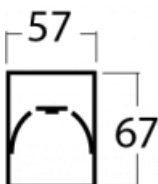

Technický výkres

Typ montáže	Vestavné, Přisazené, Nástěnné, Závěsné, Lištové
Typ vyzařování	Přímé
Tvar svítidla	Lineární
Barva svítidla	Bílá
Materiál	Hliník
Životnost	L90/B50 50 000 hodin
Záruka	5 let
Popis svítidla	Svítidlo vestavné/přisazené/nástěnné/závěsné/lištové
Rozměry	561 mm × 57 mm × 67 mm
Světelný zdroj	LED MODUL
Druh optiky	Mikroprisma
Světelný tok*	470 lm
Teplota chromatičnosti	4000 K studená bílá
Měrný výkon	121 lm/W
MacAdam zdroje	2
Index podání barev	80
UGR max. X=4H Y=8H, ρ=70,50,20	18,4
Příkon svítidla*	3,9 W
Zapojení svítidla	DALI
Elektrické napětí	220-240V
Frekvence	50/60Hz