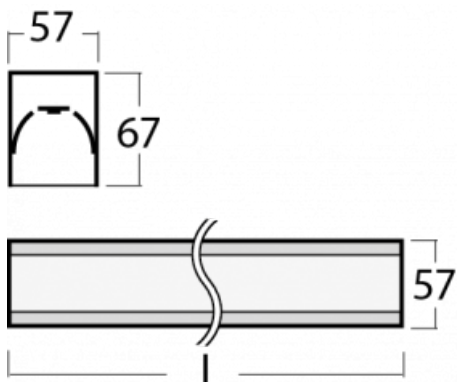

# Lina60-S

04S-200I-10GED/840, B

EPD®

Na svítidle Lina60-S s přímým typem vyzařování oceníte systém L-Click, který efektivně uspoří čas i finance. Jak? Modul se jednoduše zacvakne do profilu, odpadá tak náročná část práce při montáži. Navíc je zabráněno dotyku LED technologie, čímž se prodlužuje životnost. Osvětlovací systém Lina60-S je možné sestavit do nekonečných linií a rozmanitých tvarů. Kromě výkonu má i skvělou cenu. Využití najde v obchodních, společenských i veřejných prostorech.

## Technický výkres

Typ montáže	Vestavné, Přisazené, Nástěnné, Závěsné, Lištové
Typ vyzařování	Přímé
Tvar svítidla	Lineární
Barva svítidla	Černá
Materiál	Hliník
Životnost	L90/B50 50 000 hodin
Záruka	5 let
Popis svítidla	Svítidlo vestavné/přisazené/nástěnné/závěsné/lištové
Rozměry	561 mm × 57 mm × 67 mm
Světelný zdroj	LED MODUL
Druh optiky	Mikroprisma
Světelný tok	470 lm ± 10 %
Teplota chromatičnosti	4000 K studená bílá
Měrný výkon	121 lm/W
MacAdam zdroje	2
Index podání barev	80
UGR max. X=4H Y=8H, ρ=70,50,20	18,4
Příkon svítidla	3,9 W ± 10 %
Zapojení svítidla	Stmívatelné DALI
Elektrické napětí	220-240V
Frekvence	50/60Hz