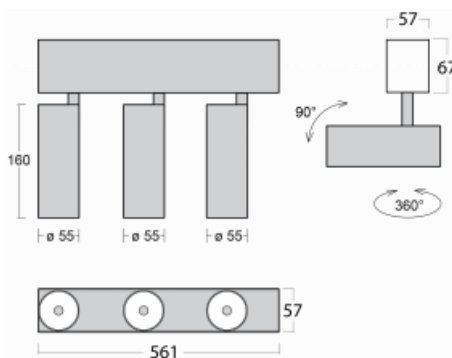

Technický výkres

Typ montáže	Vestavné, Přisazené, Nástěnné, Závěsné
Typ vyzařování	Přímé
Tvar svítidla	Lineární
Barva svítidla	Stříbrná
Materiál	Hliník
Životnost	L80/B20 50 000 hodin
Záruka	5 let
Popis svítidla	Svítidlo vestavné/přisazené/nástěnné/závěsné

Rozměry 561 mm × 57 mm × 67 mm

Světelný zdroj LED MODUL

Druh optiky Reflektor

Světelný tok* 1750 lm

Teplota chromatičnosti 4000 K studená bílá

Měrný výkon 88 lm/W

MacAdam zdroje 3

Index podání barev 90

Vyzařovací úhel 45°

UGR max. X=4H 22.8
Y=8H, ρ=70,50,20

Příkon svítidla* 60 W

Zapojení svítidla ON/OFF

Elektrické napětí 220-240V

Frekvence 50/60Hz

CE IP 20

*±10 %