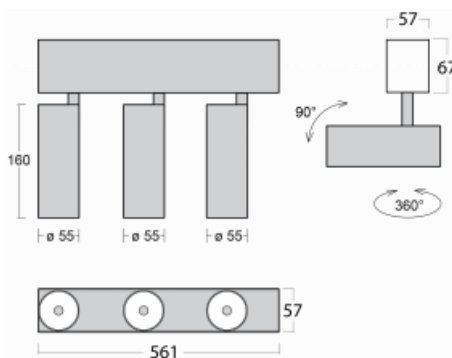

Technický výkres

Typ montáže	Vestavné, Přisazené, Nástěnné, Závěsné
Typ vyzařování	Přímé
Tvar svítidla	Lineární
Barva svítidla	Černá
Materiál	Hliník
Životnost	L80/B20 50 000 hodin
Záruka	5 let
Popis svítidla	Svítidlo vestavné/přisazené/nástěnné/závěsné

Rozměry 561 mm × 57 mm × 67 mm

Světelný zdroj LED MODUL

Druh optiky Reflektor

Světelný tok* 1650 lm

Teplota chromatičnosti 3000 K teplá bílá

Měrný výkon 83 lm/W

MacAdam zdroje 3

Index podání barev 90

Vyzařovací úhel 45°

UGR max. X=4H 22.6
Y=8H, ρ=70,50,20

Příkon svítidla* 60 W

Zapojení svítidla ON/OFF

Elektrické napětí 220-240V

Frekvence 50/60Hz

⊕ CE IP 20

*±10 %