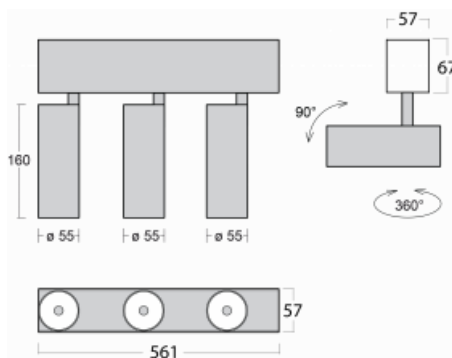

Technický výkres

Typ montáže	Vestavné, Přisazené, Nástěnné, Závěsné
Typ vyzařování	Přímé
Tvar svítidla	Lineární
Barva svítidla	Černá
Materiál	Hliník
Životnost	L80/B20 50 000 hodin
Záruka	5 let
Popis svítidla	Svítidlo vestavné/přisazené/nástěnné/závěsné

Rozměry 561 mm × 57 mm × 67 mm

Světelný zdroj LED MODUL

Druh optiky Reflektor

Světelný tok* 1650 lm

Teplota chromatičnosti 3000 K teplá bílá

Měrný výkon 83 lm/W

MacAdam zdroje 3

Index podání barev 90

Vyzařovací úhel 45°

UGR max. X=4H 22.6
Y=8H, ρ=70,50,20

Příkon svítidla* 60 W

Zapojení svítidla DALI

Elektrické napětí 220-240V

Frekvence 50/60Hz

IP 20

*±10 %