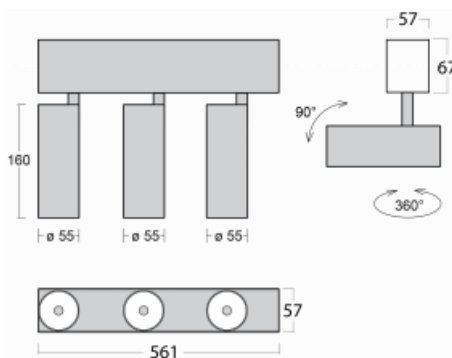

Technický výkres

Typ montáže	Vestavné, Přisazené, Nástěnné, Závěsné
Typ vyzařování	Přímé
Tvar svítidla	Lineární
Barva svítidla	Bílá
Materiál	Hliník
Životnost	L80/B20 50 000 hodin
Záruka	5 let
Popis svítidla	Svítidlo vestavné/přisazené/nástěnné/závěsné

Rozměry 561 mm × 57 mm × 67 mm

Světelný zdroj LED MODUL

Druh optiky Reflektor

Světelný tok* 1200 lm

Teplota chromatičnosti 3000 K teplá bílá

Měrný výkon 88 lm/W

MacAdam zdroje 3

Index podání barev 90

Vyzařovací úhel 45°

UGR max. X=4H 21.5
Y=8H, ρ=70,50,20

Příkon svítidla* 40.8 W

Zapojení svítidla ON/OFF

Elektrické napětí 220-240V

Frekvence 50/60Hz

⊕ CE IP 20

*±10 %