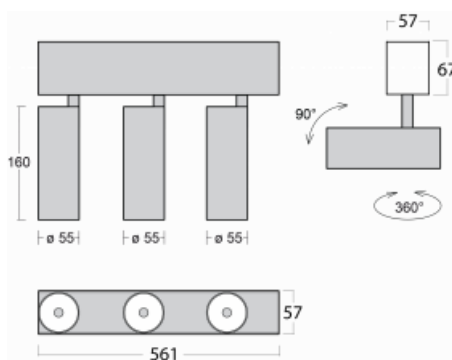

Technický výkres

Typ montáže	Vestavné, Přisazené, Nástěnné, Závěsné
Typ vyzařování	Přímé
Tvar svítidla	Lineární
Barva svítidla	Černá
Materiál	Hliník
Životnost	L80/B20 50 000 hodin
Záruka	60 měsíců
Popis svítidla	Svítidlo vestavné/přisazené/nástěnné/závěsné

Rozměry 561 mm × 57 mm × 67 mm

Světelný zdroj LED MODUL

Druh optiky Reflektor

Světelný tok 1200 lm ± 10 %

Teplota chromatičnosti 3000 K teplá bílá

Měrný výkon 88 lm/W

MacAdam zdroje 3

Index podání barev 90

Vyzařovací úhel 45°

UGR max. X=4H 21.5
Y=8H, ρ=70,50,20

Příkon svítidla 40.8 W ± 10 %

Zapojení svítidla Předradník nestmívatelný

Elektrické napětí 220-240V

Frekvence 50/60Hz

IP 20