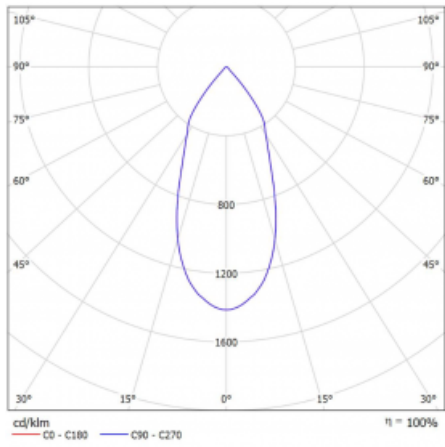

Rozměry 561 mm × 57 mm × 67 mm

Světelný zdroj LED MODUL

Druh optiky Reflektor

Světelný tok* 1250 lm ± 10 %

Teplota chromatičnosti 4000 K studená bílá

Měrný výkon 92 lm/W

MacAdam zdroje 3

Index podání barev 90

Vyzařovací úhel 45°

UGR max. X=4H 21.7
Y=8H, ρ=70,50,20

Příkon svítidla 40.8 W ± 10 %

Zapojení svítidla Stmívatelné DALI

Elektrické napětí 220-240V

Frekvence 50/60Hz

  IP 20

Křivka