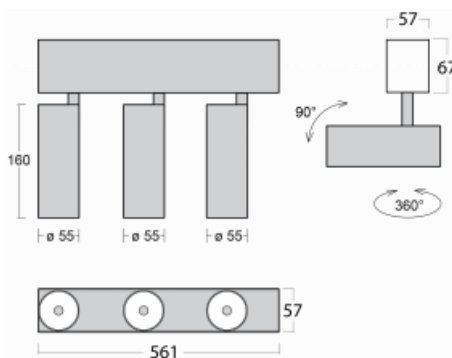

Technický výkres

Typ montáže	Vestavné, Přisazené, Nástěnné, Závěsné
Typ vyzařování	Přímé
Tvar svítidla	Lineární
Barva svítidla	Stříbrná
Materiál	Hliník
Životnost	L80/B20 50 000 hodin
Záruka	60 měsíců
Popis svítidla	Svítidlo vestavné/přisazené/nástěnné/závěsné

Rozměry 561 mm × 57 mm × 67 mm

Světelný zdroj LED MODUL

Druh optiky Reflektor

Světelný tok* 1250 lm ± 10 %

Teplota chromatičnosti 4000 K studená bílá

Měrný výkon 92 lm/W

MacAdam zdroje 3

Index podání barev 90

Vyzařovací úhel 45°

UGR max. X=4H 21.7
Y=8H, ρ=70,50,20

Příkon svítidla 40.8 W ± 10 %

Zapojení svítidla Stmívatelné DALI

Elektrické napětí 220-240V

Frekvence 50/60Hz

IP 20