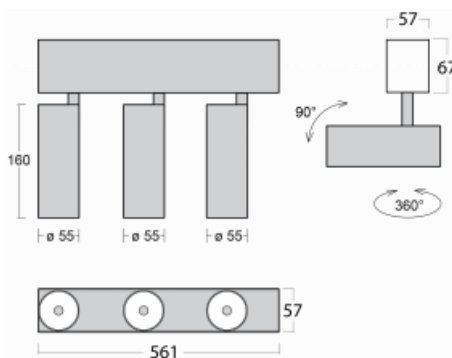

Technický výkres

Typ montáže	Vestavné, Přisazené, Nástěnné, Závěsné
Typ vyzařování	Přímé
Tvar svítidla	Lineární
Barva svítidla	Černá
Materiál	Hliník
Životnost	L80/B20 50 000 hodin
Záruka	60 měsíců
Popis svítidla	Svítidlo vestavné/přisazené/nástěnné/závěsné

Rozměry 561 mm × 57 mm × 67 mm

Světelný zdroj LED MODUL

Druh optiky Reflektor

Světelný tok* 1200 lm ± 10 %

Teplota chromatičnosti 3000 K teplá bílá

Měrný výkon 88 lm/W

MacAdam zdroje 3

Index podání barev 90

Vyzařovací úhel 45°

UGR max. X=4H 21.5
Y=8H, ρ=70,50,20

Příkon svítidla 40.8 W ± 10 %

Zapojení svítidla Stmívatelné DALI

Elektrické napětí 220-240V

Frekvence 50/60Hz

IP 20