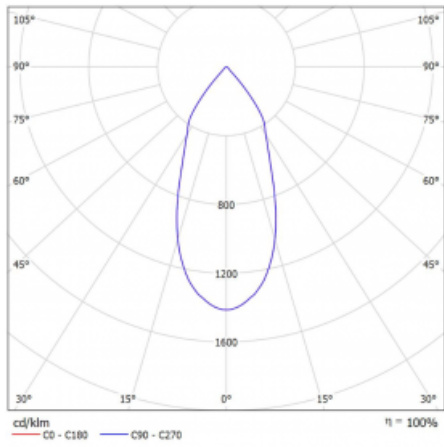

Rozměry 561 mm × 57 mm × 67 mm

Světelný zdroj LED MODUL

Druh optiky Reflektor

Světelný tok\* 1750 lm ± 10 %

Teplota chromatičnosti 4000 K studená bílá

Měrný výkon 88 lm/W

MacAdam zdroje 3

Index podání barev 90

Vyzařovací úhel 45°

UGR max. X=4H 22.8  
Y=8H, ρ=70,50,20

Příkon svítidla 40 W ± 10 %

Zapojení svítidla Předradník nestmívatelný

Elektrické napětí 220-240V

Frekvence 50/60Hz

  IP 20