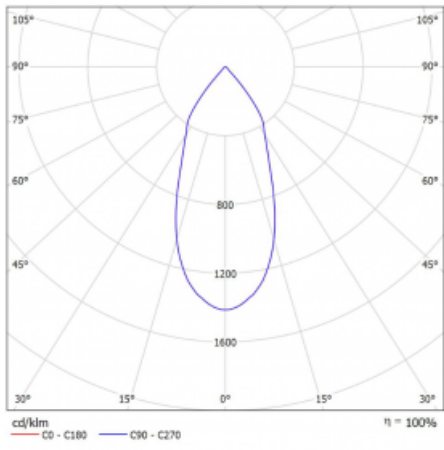

Rozměry 561 mm × 57 mm × 67 mm

Světelný zdroj LED MODUL

Druh optiky Reflektor

Světelný tok\* 1650 lm

Teplota chromatičnosti 3000 K teplá bílá

Měrný výkon 83 lm/W

MacAdam zdroje 3

Index podání barev 90

Vyzařovací úhel 45°

UGR max. X=4H 22.6  
Y=8H, ρ=70,50,20

Příkon svítidla\* 40 W

Zapojení svítidla ON/OFF

Elektrické napětí 220-240V

Frekvence 50/60Hz

Ⓢ CE IP 20

\*±10 %