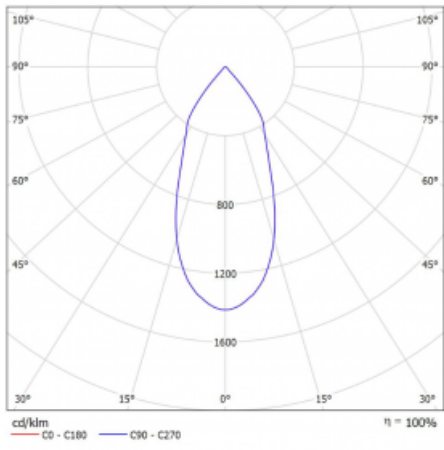

Rozměry 561 mm × 57 mm × 67 mm

Světelný zdroj LED MODUL

Druh optiky Reflektor

Světelný tok* 1650 lm ± 10 %

Teplota chromatičnosti 3000 K teplá bílá

Měrný výkon 83 lm/W

MacAdam zdroje 3

Index podání barev 90

Vyzařovací úhel 45°

UGR max. X=4H 22.6
Y=8H, ρ=70,50,20

Příkon svítidla 40 W ± 10 %

Zapojení svítidla Předřadník nestmívatelný

Elektrické napětí 220-240V

Frekvence 50/60Hz

  IP 20

Křivka