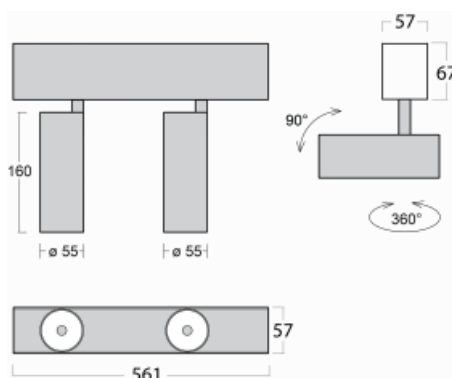

Technický výkres

Typ montáže	Vestavné, Přisazené, Nástěnné, Závěsné
Typ vyzařování	Přímé
Tvar svítidla	Lineární
Barva svítidla	Stříbrná
Materiál	Hliník
Životnost	L80/B20 50 000 hodin
Záruka	5 let
Popis svítidla	Svítidlo vestavné/přisazené/nástěnné/závěsné

Rozměry 561 mm × 57 mm × 67 mm

Světelný zdroj LED MODUL

Druh optiky Reflektor

Světelný tok* 1650 lm

Teplota chromatičnosti 3000 K teplá bílá

Měrný výkon 83 lm/W

MacAdam zdroje 3

Index podání barev 90

Vyzařovací úhel 45°

UGR max. X=4H 22.6
Y=8H, ρ=70,50,20

Příkon svítidla* 40 W

Zapojení svítidla ON/OFF

Elektrické napětí 220-240V

Frekvence 50/60Hz

Ⓢ CE IP 20

*±10 %