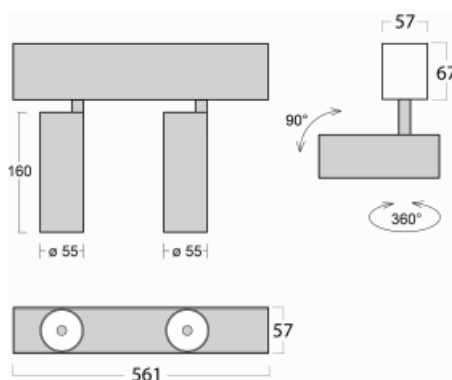

Svítidlo

Lina60-S

04S-200F-20GGE/930, B

EPD®

Na svítidle Lina60-S s přímým typem vyzařování oceníte systém L-Click, který efektivně uspoří čas i finance. Jak? Modul se jednoduše zacvakne do profilu, odpadá tak náročná část práce při montáži. Navíc je zabráněno dotyku LED technologie, čímž se prodlužuje životnost. Osvětlovací systém Lina60-S je možné sestavit do nekonečných linií a rozmanitých tvarů. Kromě výkonu má i skvělou cenu. Využití najde v obchodních, společenských i veřejných prostorech.

Technický výkres

Typ montáže	Vestavné, Přisazené, Nástěnné, Závěsné
Typ vyzařování	Přímé
Tvar svítidla	Lineární
Barva svítidla	Černá
Materiál	Hliník
Životnost	L80/B20 50 000 hodin
Záruka	60 měsíců
Popis svítidla	Svítidlo vestavné/přisazené/nástěnné/závěsné

Rozměry 561 mm × 57 mm × 67 mm

Světelný zdroj LED MODUL

Druh optiky Reflektor

Světelný tok* 1650 lm ± 10 %

Teplota chromatičnosti 3000 K teplá bílá

Měrný výkon 83 lm/W

MacAdam zdroje 3

Index podání barev 90

Vyzařovací úhel 45°

UGR max. X=4H 22.6
Y=8H, ρ=70,50,20

Příkon svítidla 40 W ± 10 %

Zapojení svítidla Předradník nestmívatelný

Elektrické napětí 220-240V

Frekvence 50/60Hz

 CE IP 20

Křivka