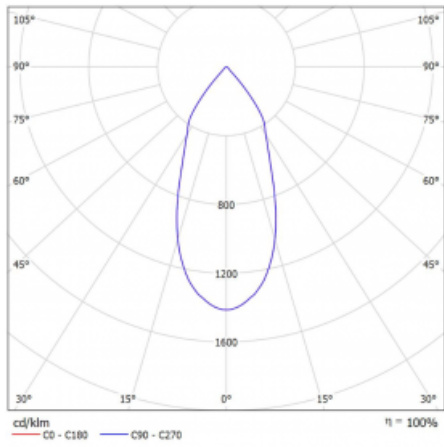

Rozměry 561 mm × 57 mm × 67 mm

Světelný zdroj LED MODUL

Druh optiky Reflektor

Světelný tok* 1650 lm ± 10 %

Teplota chromatičnosti 3000 K teplá bílá

Měrný výkon 83 lm/W

MacAdam zdroje 3

Index podání barev 90

Vyzařovací úhel 45°

UGR max. X=4H 22.6
Y=8H, ρ=70,50,20

Příkon svítidla 40 W ± 10 %

Zapojení svítidla Stmívatelné DALI

Elektrické napětí 220-240V

Frekvence 50/60Hz

 CE IP 20

Křivka