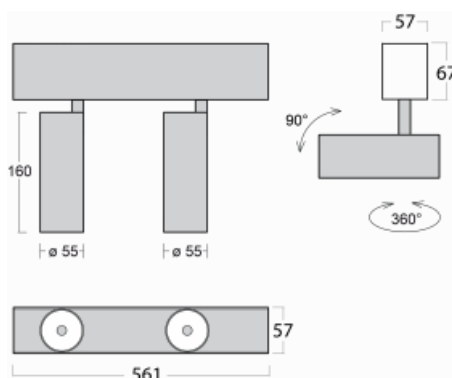

Technický výkres

Typ montáže	Vestavné, Přisazené, Nástěnné, Závěsné
Typ vyzařování	Přímé
Tvar svítidla	Lineární
Barva svítidla	Stříbrná
Materiál	Hliník
Životnost	L80/B20 50 000 hodin
Záruka	5 let
Popis svítidla	Svítidlo vestavné/přisazené/nástěnné/závěsné

Rozměry 561 mm × 57 mm × 67 mm

Světelný zdroj LED MODUL

Druh optiky Reflektor

Světelný tok* 1200 lm

Teplota chromatičnosti 3000 K teplá bílá

Měrný výkon 88 lm/W

MacAdam zdroje 3

Index podání barev 90

Vyzařovací úhel 45°

UGR max. X=4H 21.5
Y=8H, ρ=70,50,20

Příkon svítidla* 27.2 W

Zapojení svítidla ON/OFF

Elektrické napětí 220-240V

Frekvence 50/60Hz

IP 20

*±10 %