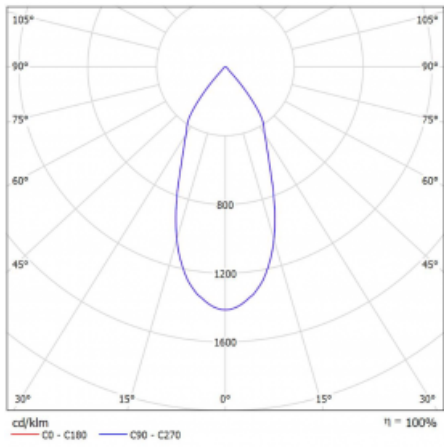

Rozměry 561 mm × 57 mm × 67 mm

Světelný zdroj LED MODUL

Druh optiky Reflektor

Světelný tok* 1200 lm ± 10 %

Teplota chromatičnosti 3000 K teplá bílá

Měrný výkon 88 lm/W

MacAdam zdroje 3

Index podání barev 90

Vyzařovací úhel 45°

UGR max. X=4H 21.5
Y=8H, ρ=70,50,20

Příkon svítidla 27.2 W ± 10 %

Zapojení svítidla Stmívatelné DALI

Elektrické napětí 220-240V

Frekvence 50/60Hz

Křivka

Ke stažení[Montážní návod](#)[Fotografie](#)