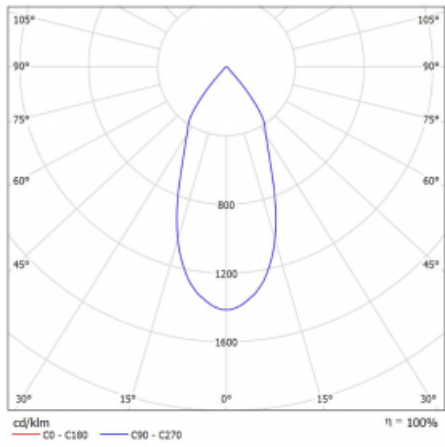

Rozměry 561 mm × 57 mm × 67 mm

Světelný zdroj LED MODUL

Druh optiky Reflektor

Světelný tok* 1200 lm ± 10 %

Teplota chromatičnosti 3000 K teplá bílá

Měrný výkon 88 lm/W

MacAdam zdroje 3

Index podání barev 90

Vyzařovací úhel 45°

UGR max. X=4H 21.5
Y=8H, ρ=70,50,20

Příkon svítidla 27.2 W ± 10 %

Zapojení svítidla Stmívatelné DALI

Elektrické napětí 220-240V

Frekvence 50/60Hz

  IP 20

Křivka