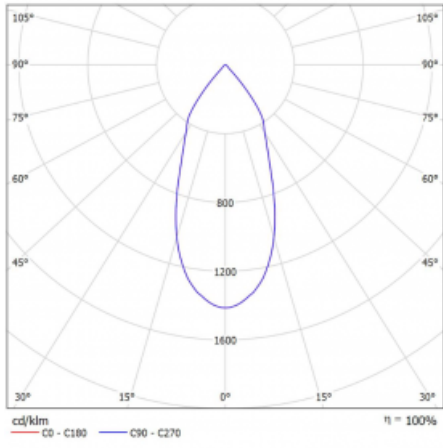

Rozměry 561 mm × 57 mm × 67 mm

Světelný zdroj LED MODUL

Druh optiky Reflektor

Světelný tok* 1200 lm ± 10 %

Teplota chromatičnosti 3000 K teplá bílá

Měrný výkon 88 lm/W

MacAdam zdroje 3

Index podání barev 90

Vyzařovací úhel 45°

UGR max. X=4H 21.5
Y=8H, ρ=70,50,20

Příkon svítidla 27.2 W ± 10 %

Zapojení svítidla Stmívatelné DALI

Elektrické napětí 220-240V

Frekvence 50/60Hz

 CE IP 20

Křivka