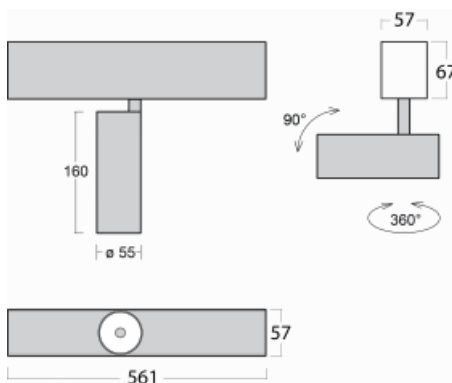

Svítidlo

Lina60-S

04S-200F-10GGE/940, W

EPD®

Na svítidle Lina60-S s přímým typem vyzařování oceníte systém L-Click, který efektivně uspoří čas i finance. Jak? Modul se jednoduše zacvakne do profilu, odpadá tak náročná část práce při montáži. Navíc je zabráněno dotyku LED technologie, čímž se prodlužuje životnost. Osvětlovací systém Lina60-S je možné sestavit do nekonečných linií a rozmanitých tvarů. Kromě výkonu má i skvělou cenu. Využití najde v obchodních, společenských i veřejných prostorech.

Technický výkres

Typ montáže	Vestavné, Přisazené, Nástěnné, Závěsné
Typ vyzařování	Přímé
Tvar svítidla	Lineární
Barva svítidla	Bílá
Materiál	Hliník
Životnost	L80/B20 50 000 hodin
Záruka	5 let
Popis svítidla	Svítidlo vestavné/přisazené/nástěnné/závěsné

Rozměry 561 mm × 57 mm × 67 mm

Světelný zdroj LED MODUL

Druh optiky Reflektor

Světelný tok* 1750 lm

Teplota chromatičnosti 4000 K studená bílá

Měrný výkon 88 lm/W

MacAdam zdroje 3

Index podání barev 90