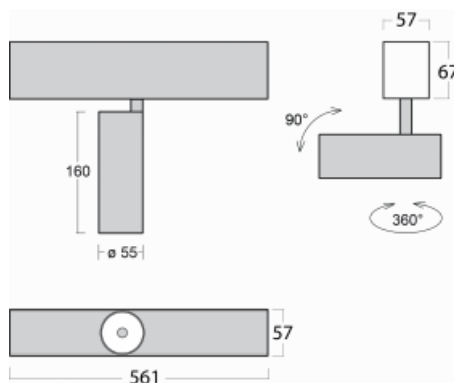

Svítidlo

Lina60-S

04S-200F-10GGE/930, S

EPD®

Na svítidle Lina60-S s přímým typem vyzařování oceníte systém L-Click, který efektivně uspoří čas i finance. Jak? Modul se jednoduše zacvakne do profilu, odpadá tak náročná část práce při montáži. Navíc je zabráněno dotyku LED technologie, čímž se prodlužuje životnost. Osvětlovací systém Lina60-S je možné sestavit do nekonečných linií a rozmanitých tvarů. Kromě výkonu má i skvělou cenu. Využití najde v obchodních, společenských i veřejných prostorech.

Technický výkres

Typ montáže	Vestavné, Přisazené, Nástěnné, Závěsné
Typ vyzařování	Přímé
Tvar svítidla	Lineární
Barva svítidla	Stříbrná
Materiál	Hliník
Životnost	L80/B20 50 000 hodin
Záruka	5 let
Popis svítidla	Svítidlo vestavné/přisazené/nástěnné/závěsné

Rozměry	561 mm × 57 mm × 67 mm
Světelný zdroj	LED MODUL

Druh optiky	Reflektor
Světelný tok*	1650 lm
Teplota chromatičnosti	3000 K teplá bílá
Měrný výkon	83 lm/W
MacAdam zdroje	3
Index podání barev	90
Vyzařovací úhel	45°
UGR max. X=4H Y=8H, ρ=70,50,20	22.6