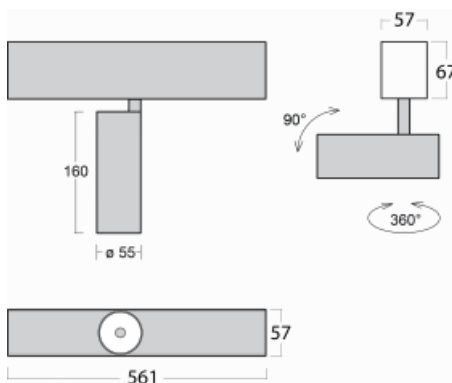

Svítidlo

Lina60-S

04S-200F-10GGE/930, B

EPD®

Na svítidle Lina60-S s přímým typem vyzařování oceníte systém L-Click, který efektivně uspoří čas i finance. Jak? Modul se jednoduše zacvakne do profilu, odpadá tak náročná část práce při montáži. Navíc je zabráněno dotyku LED technologie, čímž se prodlužuje životnost. Osvětlovací systém Lina60-S je možné sestavit do nekonečných linií a rozmanitých tvarů. Kromě výkonu má i skvělou cenu. Využití najde v obchodních, společenských i veřejných prostorech.

Technický výkres

Typ montáže	Vestavné, Přisazené, Nástěnné, Závěsné
Typ vyzařování	Přímé
Tvar svítidla	Lineární
Barva svítidla	Černá
Materiál	Hliník
Životnost	L80/B20 50 000 hodin
Záruka	5 let
Popis svítidla	Svítidlo vestavné/přisazené/nástěnné/závěsné

Rozměry 561 mm × 57 mm × 67 mm

Světelný zdroj LED MODUL

Druh optiky Reflektor

Světelný tok* 1650 lm

Teplota chromatičnosti 3000 K teplá bílá

Měrný výkon 83 lm/W

MacAdam zdroje 3

Index podání barev 90