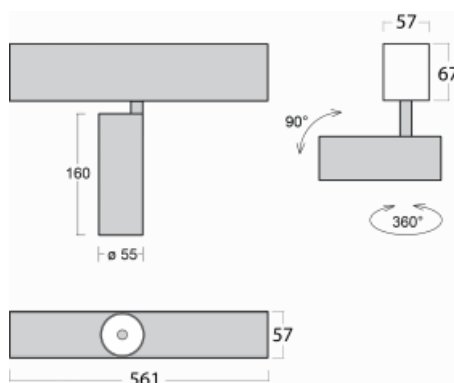

Svítidlo

Lina60-S

04S-200F-10GGD/940, S

EPD®

Na svítidle Lina60-S s přímým typem vyzařování oceníte systém L-Click, který efektivně uspoří čas i finance. Jak? Modul se jednoduše zacvakne do profilu, odpadá tak náročná část práce při montáži. Navíc je zabráněno dotyku LED technologie, čímž se prodlužuje životnost. Osvětlovací systém Lina60-S je možné sestavit do nekonečných linií a rozmanitých tvarů. Kromě výkonu má i skvělou cenu. Využití najde v obchodních, společenských i veřejných prostorech.

Technický výkres

Typ montáže	Vestavné, Přisazené, Nástěnné, Závěsné
Typ vyzařování	Přímé
Tvar svítidla	Lineární
Barva svítidla	Stříbrná
Materiál	Hliník
Životnost	L80/B20 50 000 hodin
Záruka	5 let
Popis svítidla	Svítidlo vestavné/přisazené/nástěnné/závěsné
Rozměry	561 mm × 57 mm × 67 mm
Hmotnost	2.28 kg
Světelný zdroj	LED MODUL
Druh optiky	Reflektor
Světelný tok*	1750 lm
Teplota chromatičnosti	4000 K studená bílá
Měrný výkon	88 lm/W
MacAdam zdroje	3
Index podání barev	90
Vyzařovací úhel	45°
UGR max. X=4H Y=8H, ρ=70,50,20	22.8
Příkon svítidla*	20 W
Zapojení svítidla	DALI
Elektrické napětí	220-240V
Frekvence	50/60Hz

 **CE** IP 20

*±10 %

Křivka

Ke stažení

Montážní návod

Fotografie

Příslušenství

00-00300, N
lankový závěs 2000mm
-1 ks

00-00363, K
kabel 5x1,5 2000mm

00-00364, K
kabel 5x1,5 4000mm

00-00365, K
kabel 5x1,5 6000mm

00-00366, K
kabel 7x0,75 2000mm

00-00367, K
kabel 7x0,75 4000mm

00-00368, K
kabel 7x0,75 6000mm

00-00370, S
kališek stropní
80x80x32mm