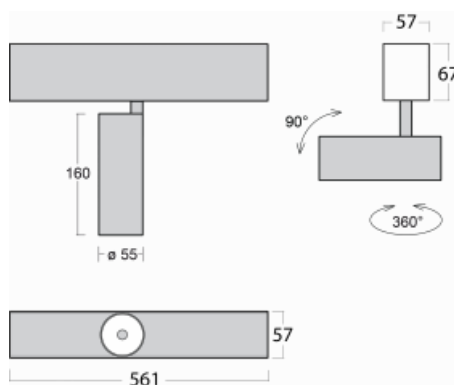

Svítidlo

Lina60-S

04S-200F-10GGD/940, B

EPD®

Na svítidle Lina60-S s přímým typem vyzařování oceníte systém L-Click, který efektivně uspoří čas i finance. Jak? Modul se jednoduše zacvakne do profilu, odpadá tak náročná část práce při montáži. Navíc je zabráněno dotyku LED technologie, čímž se prodlužuje životnost. Osvětlovací systém Lina60-S je možné sestavit do nekonečných linií a rozmanitých tvarů. Kromě výkonu má i skvělou cenu. Využití najde v obchodních, společenských i veřejných prostorech.

Technický výkres

Typ montáže	Vestavné, Přisazené, Nástěnné, Závěsné
Typ vyzařování	Přímé
Tvar svítidla	Lineární
Barva svítidla	Černá
Materiál	Hliník
Životnost	L80/B20 50 000 hodin
Záruka	60 měsíců
Popis svítidla	Svítidlo vestavné/přisazené/nástěnné/závěsné
Rozměry	561 mm × 57 mm × 67 mm
Hmotnost	2.28 kg
Světelný zdroj	LED MODUL
Druh optiky	Reflektor
Světelný tok*	1750 lm ± 10 %
Teplota chromatičnosti	4000 K studená bílá
Měrný výkon	88 lm/W
MacAdam zdroje	3
Index podání barev	90
Vyzařovací úhel	45°
UGR max. X=4H Y=8H, ρ=70,50,20	22.8
Příkon svítidla	20 W ± 10 %
Zapojení svítidla	Stmívatelné DALI
Elektrické napětí	220-240V
Frekvence	50/60Hz

  IP 20

Křivka

Ke stažení[Montážní návod](#)[Fotografie](#)

Příslušenství

00-00300, N
lankový závěs 2000mm
-1 ks

00-00301, N
lankový závěs 4000mm
-1 ks

00-00302, N
lankový závěs 6000mm
-1 ks

00-00354, K
Kabel 5x0,75 1000mm