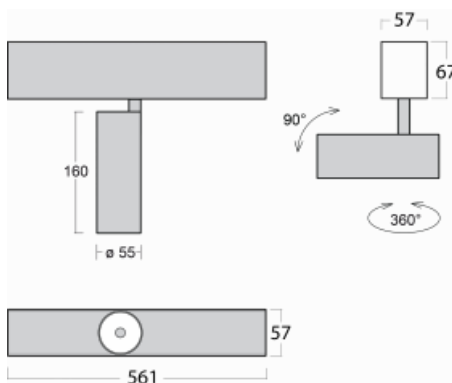

Technický výkres

Typ montáže	Vestavné, Přisazené, Nástěnné, Závěsné
Typ vyzařování	Přímé
Tvar svítidla	Lineární
Barva svítidla	Bílá
Materiál	Hliník
Životnost	L80/B20 50 000 hodin
Záruka	5 let
Popis svítidla	Svítidlo vestavné/přisazené/nástěnné/závěsné

Rozměry 561 mm × 57 mm × 67 mm

Světelný zdroj LED MODUL

Druh optiky Reflektor

Světelný tok* 1650 lm

Teplota chromatičnosti 3000 K teplá bílá

Měrný výkon 83 lm/W

MacAdam zdroje 3

Index podání barev 90

Vyzařovací úhel 45°

UGR max. X=4H 22.6
Y=8H, ρ=70,50,20

Příkon svítidla* 20 W

Zapojení svítidla DALI

Elektrické napětí 220-240V

Frekvence 50/60Hz

⊕ CE IP 20

*±10 %