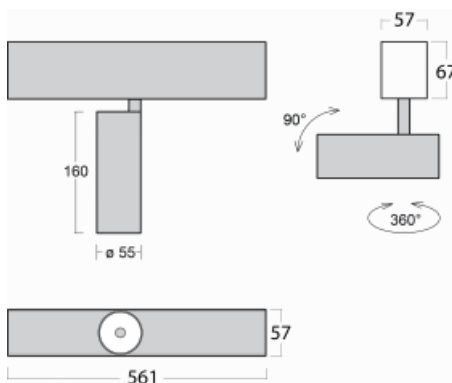

Technický výkres

Typ montáže	Vestavné, Přisazené, Nástěnné, Závěsné
Typ vyzařování	Přímé
Tvar svítidla	Lineární
Barva svítidla	Černá
Materiál	Hliník
Životnost	L80/B20 50 000 hodin
Záruka	5 let
Popis svítidla	Svítidlo vestavné/přisazené/nástěnné/závěsné

Rozměry 561 mm × 57 mm × 67 mm

Světelný zdroj LED MODUL

Druh optiky Reflektor

Světelný tok* 1650 lm

Teplota chromatičnosti 3000 K teplá bílá

Měrný výkon 83 lm/W

MacAdam zdroje 3

Index podání barev 90

Vyzařovací úhel 45°

UGR max. X=4H 22.6
Y=8H, ρ=70,50,20

Příkon svítidla* 20 W

Zapojení svítidla DALI

Elektrické napětí 220-240V

Frekvence 50/60Hz

Ⓢ CE IP 20

*±10 %