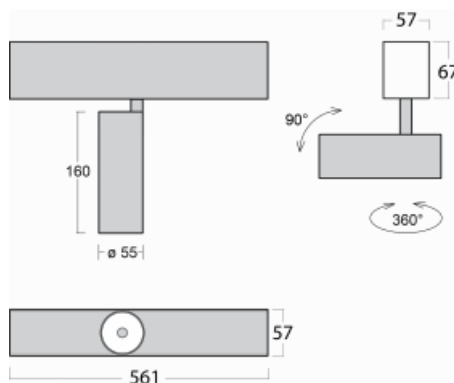

Technický výkres

Typ montáže	Vestavné, Přisazené, Nástěnné, Závěsné
Typ vyzařování	Přímé
Tvar svítidla	Lineární
Barva svítidla	Černá
Materiál	Hliník
Životnost	L80/B20 50 000 hodin
Záruka	60 měsíců
Popis svítidla	Svítidlo vestavné/přisazené/nástěnné/závěsné

Rozměry 561 mm × 57 mm × 67 mm

Světelný zdroj LED MODUL

Druh optiky Reflektor

Světelný tok* 1650 lm ± 10 %

Teplota chromatičnosti 3000 K teplá bílá

Měrný výkon 83 lm/W

MacAdam zdroje 3

Index podání barev 90

Vyzařovací úhel 45°

UGR max. X=4H 22.6
Y=8H, ρ=70,50,20

Příkon svítidla 20 W ± 10 %

Zapojení svítidla Stmívatelné DALI

Elektrické napětí 220-240V

Frekvence 50/60Hz

IP 20