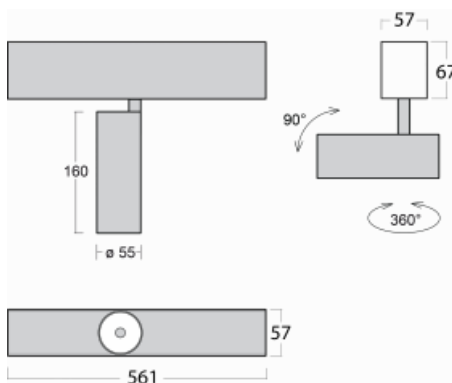

Svítidlo

Lina60-S

04S-200F-10GDE/930, B

EPD®

Na svítidle Lina60-S s přímým typem vyzařování oceníte systém L-Click, který efektivně uspoří čas i finance. Jak? Modul se jednoduše zacvakne do profilu, odpadá tak náročná část práce při montáži. Navíc je zabráněno dotyku LED technologie, čímž se prodlužuje životnost. Osvětlovací systém Lina60-S je možné sestavit do nekonečných linií a rozmanitých tvarů. Kromě výkonu má i skvělou cenu. Využití najde v obchodních, společenských i veřejných prostorech.

Technický výkres

Typ montáže	Vestavné, Přisazené, Nástěnné, Závěsné
Typ vyzařování	Přímé
Tvar svítidla	Lineární
Barva svítidla	Černá
Materiál	Hliník
Životnost	L80/B20 50 000 hodin
Záruka	60 měsíců
Popis svítidla	Svítidlo vestavné/přisazené/nástěnné/závěsné

Rozměry 561 mm × 57 mm × 67 mm

Světelný zdroj LED MODUL

Druh optiky Reflektor

Světelný tok 1200 lm ± 10 %

Teplota chromatičnosti 3000 K teplá bílá

Měrný výkon 88 lm/W

MacAdam zdroje 3

Index podání barev 90

Vyzařovací úhel 45°

UGR max. X=4H 21.5
Y=8H, ρ=70,50,20

Příkon svítidla 13.6 W ± 10 %

Zapojení svítidla Předradník nestmívatelný

Elektrické napětí 220-240V

Frekvence 50/60Hz

Ⓢ CE IP 20

Křivka