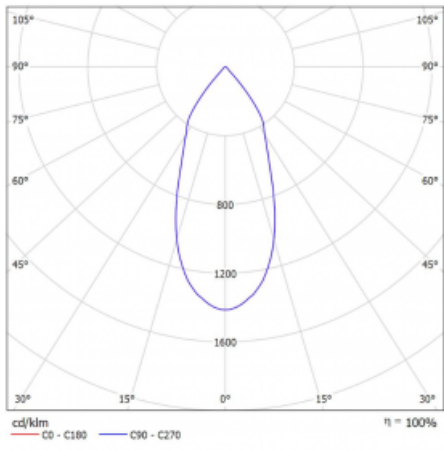

Rozměry 561 mm × 57 mm × 67 mm

Světelný zdroj LED MODUL

Druh optiky Reflektor

Světelný tok 1200 lm ± 10 %

Teplota chromatičnosti 3000 K teplá bílá

Měrný výkon 88 lm/W

MacAdam zdroje 3

Index podání barev 90

Vyzařovací úhel 45°

UGR max. X=4H 21.5
Y=8H, ρ=70,50,20

Příkon svítidla 13.6 W ± 10 %

Zapojení svítidla Předradník nestmívatelný

Elektrické napětí 220-240V

Frekvence 50/60Hz

Ⓢ CE IP 20

Křivka