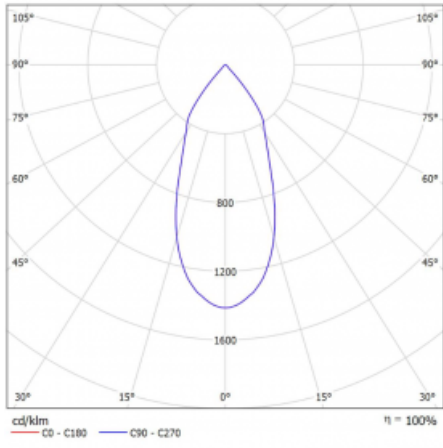

Rozměry 561 mm × 57 mm × 67 mm

Světelný zdroj LED MODUL

Druh optiky Reflektor

Světelný tok* 1250 lm ± 10 %

Teplota chromatičnosti 4000 K studená bílá

Měrný výkon 92 lm/W

MacAdam zdroje 3

Index podání barev 90

Vyzařovací úhel 45°

UGR max. X=4H 21.7
Y=8H, ρ=70,50,20

Příkon svítidla 13.6 W ± 10 %

Zapojení svítidla Stmívatelné DALI

Elektrické napětí 220-240V

Frekvence 50/60Hz

  IP 20

Křivka