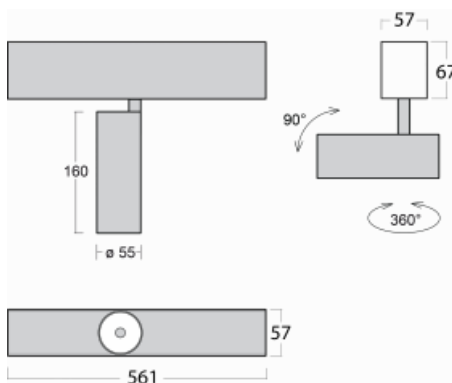

Technický výkres

Typ montáže	Vestavné, Přisazené, Nástěnné, Závěsné
Typ vyzařování	Přímé
Tvar svítidla	Lineární
Barva svítidla	Bílá
Materiál	Hliník
Životnost	L80/B20 50 000 hodin
Záruka	60 měsíců
Popis svítidla	Svítidlo vestavné/přisazené/nástěnné/závěsné

Rozměry 561 mm × 57 mm × 67 mm

Světelný zdroj LED MODUL

Druh optiky Reflektor

Světelný tok* 1250 lm ± 10 %

Teplota chromatičnosti 4000 K studená bílá

Měrný výkon 92 lm/W

MacAdam zdroje 3

Index podání barev 90

Vyzařovací úhel 45°

UGR max. X=4H 21.7
Y=8H, ρ=70,50,20

Příkon svítidla 13.6 W ± 10 %

Zapojení svítidla Stmívatelné DALI

Elektrické napětí 220-240V

Frekvence 50/60Hz

IP 20