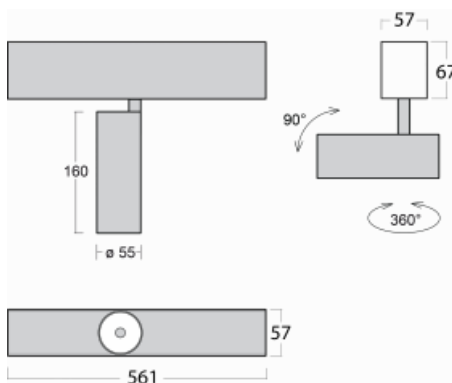

Technický výkres

Typ montáže	Vestavné, Přisazené, Nástěnné, Závěsné
Typ vyzařování	Přímé
Tvar svítidla	Lineární
Barva svítidla	Černá
Materiál	Hliník
Životnost	L80/B20 50 000 hodin
Záruka	60 měsíců
Popis svítidla	Svítidlo vestavné/přisazené/nástěnné/závěsné

Rozměry 561 mm × 57 mm × 67 mm

Světelný zdroj LED MODUL

Druh optiky Reflektor

Světelný tok 1250 lm ± 10 %

Teplota chromatičnosti 4000 K studená bílá

Měrný výkon 92 lm/W

MacAdam zdroje 3

Index podání barev 90

Vyzařovací úhel 45°

UGR max. X=4H 21.7
Y=8H, ρ=70,50,20

Příkon svítidla 13.6 W ± 10 %

Zapojení svítidla Stmívatelné DALI

Elektrické napětí 220-240V

Frekvence 50/60Hz

CE IP 20