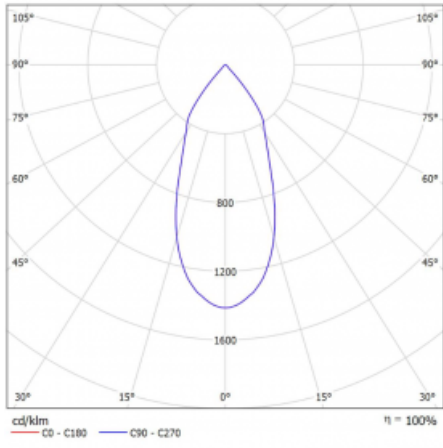

Rozměry 561 mm × 57 mm × 67 mm

Světelný zdroj LED MODUL

Druh optiky Reflektor

Světelný tok 1250 lm ± 10 %

Teplota chromatičnosti 4000 K studená bílá

Měrný výkon 92 lm/W

MacAdam zdroje 3

Index podání barev 90

Vyzařovací úhel 45°

UGR max. X=4H 21.7
Y=8H, ρ=70,50,20

Příkon svítidla 13.6 W ± 10 %

Zapojení svítidla Stmívatelné DALI

Elektrické napětí 220-240V

Frekvence 50/60Hz

 CE IP 20

Křivka