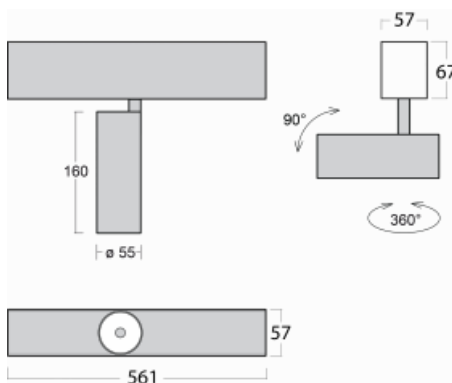

Svítidlo

Lina60-S

04S-200F-10GDD/930, S

EPD®

Na svítidle Lina60-S s přímým typem vyzařování oceníte systém L-Click, který efektivně uspoří čas i finance. Jak? Modul se jednoduše zacvakne do profilu, odpadá tak náročná část práce při montáži. Navíc je zabráněno dotyku LED technologie, čímž se prodlužuje životnost. Osvětlovací systém Lina60-S je možné sestavit do nekonečných linií a rozmanitých tvarů. Kromě výkonu má i skvělou cenu. Využití najde v obchodních, společenských i veřejných prostorech.

Technický výkres

Typ montáže	Vestavné, Přisazené, Nástěnné, Závěsné
Typ vyzařování	Přímé
Tvar svítidla	Lineární
Barva svítidla	Stříbrná
Materiál	Hliník
Životnost	L80/B20 50 000 hodin
Záruka	5 let
Popis svítidla	Svítidlo vestavné/přisazené/nástěnné/závěsné
Rozměry	561 mm × 57 mm × 67 mm
Hmotnost	2.2 kg
Světelný zdroj	LED MODUL
Druh optiky	Reflektor
Světelný tok*	1200 lm
Teplota chromatičnosti	3000 K teplá bílá
Měrný výkon	88 lm/W
MacAdam zdroje	3
Index podání barev	90
Vyzařovací úhel	45°
UGR max. X=4H Y=8H, ρ=70,50,20	21.5
Příkon svítidla*	13.6 W
Zapojení svítidla	DALI
Elektrické napětí	220-240V
Frekvence	50/60Hz

 CE IP 20

*±10 %

Křivka

Ke stažení

Montážní návod

Fotografie

Příslušenství

00-00300, N
lankový závěs 2000mm
-1 ks

00-00363, K
kabel 5x1,5 2000mm

00-00364, K
kabel 5x1,5 4000mm

00-00365, K
kabel 5x1,5 6000mm

00-00366, K
kabel 7x0,75 2000mm

00-00367, K
kabel 7x0,75 4000mm

00-00368, K
kabel 7x0,75 6000mm

00-00370, S
kališek stropní
80x80x32mm