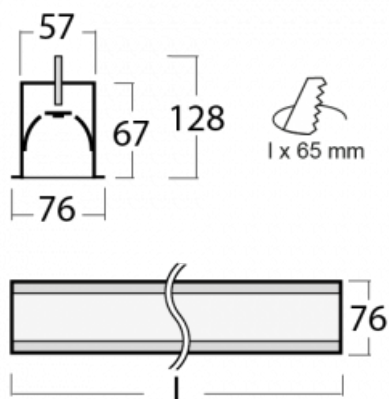

Technický výkres

Druh optiky	Opálový difusor
Světelný tok*	2540 lm
Teplota chromatičnosti	3000 K teplá bílá
Měrný výkon	137 lm/W
MacAdam zdroje	2
Index podání barev	80
UGR max. X=4H Y=8H, $\rho=70,50,20$	24.2
Příkon svítidla*	18.5 W
Zapojení svítidla	ON/OFF + 3h nouze
Elektrické napětí	220-240V
Frekvence	50/60Hz

CE IP 40

*±10 %