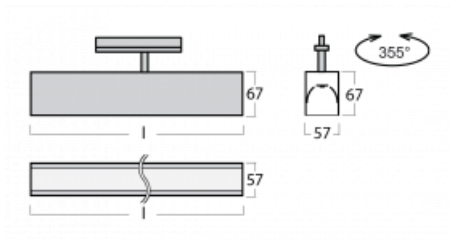

Svítidlo

Lina60-T

04-600K-25GGE/840, W

Svítidla Lina60-T vychází z konceptu svítidel Lina60. V tomto případě se ale svítidla montují do trojúhelníkových lišt. Tato svítidla se hodí pro doplnění akcentního osvětlení tvořeného jinými svítidly z naší nabídky, například svítidly Vali80-T. Lina60-T svým difuzním světlem pomáhá dorovnat osvětlenost v prostoru a nasvětlit tak komunikační zóny především v prodejních prostorech. Svítidla mají nosný adaptér, ve kterém je možno svítidlo v ose Z natáčet a upravovat tím vzhled soustavy nebo tím i částečně směřovat světlo v daném prostoru.

Technický výkres

Typ montáže	Lištové
Typ vyzařování	Přímé
Tvar svítidla	Lineární
Barva svítidla	Bílá
Materiál	Hliník
Životnost	L90/B50 50 000 hodin
Záruka	5 let
Popis svítidla	Svítidlo lištové
Rozměry	1408 mm × 57 mm × 67 mm
Hmotnost	3.6 kg
Světelný zdroj	LED MODUL
Druh optiky	Opálový difusor
Světelný tok*	4090 lm
Teplota chromatičnosti	4000 K studená bílá
Měrný výkon	132 lm/W
MacAdam zdroje	2
Index podání barev	80
UGR max. X=4H Y=8H, ρ=70,50,20	26.6
Příkon svítidla*	31 W
Zapojení svítidla	ON/OFF
Elektrické napětí	220-240V
Frekvence	50/60Hz