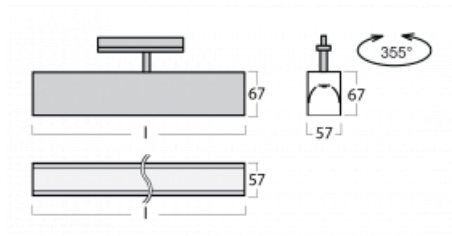

Svítidlo

Lina60-T

04-600K-25GGE/840, W

Svítidla Lina60-T vychází z konceptu svítidel Lina60. V tomto případě se ale svítidla montují do tříokruhových lišt. Tato svítidla se hodí pro doplnění akcentního osvětlení tvořeného jinými svítidly z naší nabídky, například svítidly Vali80-T. Lina60-T svým difuzním světlem pomáhá dorovnat osvětlenost v prostoru a nasvětlit tak komunikační zóny především v prodejních prostorech. Svítidla mají nosný adaptér, ve kterém je možno svítidlo v ose Z natáčet a upravovat tím vzhled soustavy nebo tím i částečně směřovat světlo v daném prostoru.

Technický výkres

Typ montáže	Lištové
Typ vyzařování	Přímé
Tvar svítidla	Lineární
Barva svítidla	Bílá
Materiál	Hliník
Životnost	L90/B50 50 000 hodin
Záruka	60 měsíců
Popis svítidla	Svítidlo lištové
Rozměry	1408 mm × 57 mm × 67 mm
Hmotnost	3.6 kg
Světelný zdroj	LED MODUL
Druh optiky	Opálový difusor
Světelný tok*	4090 lm ± 10 %
Teplota chromatičnosti	4000 K studená bílá
Měrný výkon	132 lm/W
MacAdam zdroje	2
Index podání barev	80
UGR max. X=4H Y=8H, ρ=70,50,20	26.6
Příkon svítidla	31 W ± 10 %
Zapojení svítidla	Předradník nestmívatelný
Elektrické napětí	220-240V
Frekvence	50/60Hz