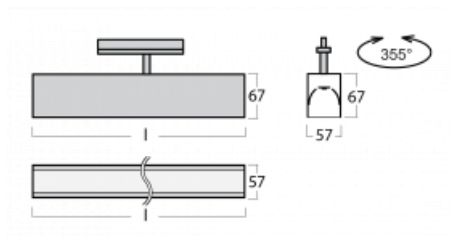

Technický výkres

Typ montáže	Lištové
Typ vyzařování	Přímé
Tvar svítidla	Lineární
Barva svítidla	Stříbrná
Materiál	Hliník
Životnost	L90/B50 50 000 hodin
Záruka	5 let
Popis svítidla	Svítidlo lištové
Rozměry	1408 mm × 57 mm × 67 mm
Hmotnost	3.6 kg
Světelný zdroj	LED MODUL
Druh optiky	Opálový difusor
Světelný tok*	4090 lm
Teplota chromatičnosti	4000 K studená bílá
Měrný výkon	132 lm/W
MacAdam zdroje	2
Index podání barev	80
UGR max. X=4H Y=8H, ρ=70,50,20	26.6
Příkon svítidla*	31 W
Zapojení svítidla	ON/OFF
Elektrické napětí	220-240V
Frekvence	50/60Hz

CE IP 40

*±10 %