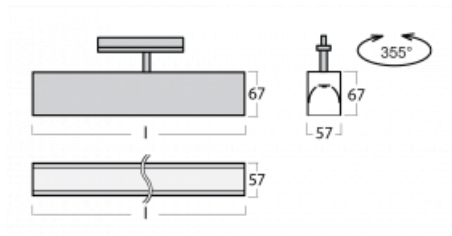

Svítidlo

Lina60-T

04-600K-25GGE/840, S

Svítidla Lina60-T vychází z konceptu svítidel Lina60. V tomto případě se ale svítidla montují do tříokruhových lišt. Tato svítidla se hodí pro doplnění akcentního osvětlení tvořeného jinými svítidly z naší nabídky, například svítidly Vali80-T. Lina60-T svým difuzním světlem pomáhá dorovnat osvětlenost v prostoru a nasvětlit tak komunikační zóny především v prodejních prostorech. Svítidla mají nosný adaptér, ve kterém je možno svítidlo v ose Z natáčet a upravovat tím vzhled soustavy nebo tím i částečně směřovat světlo v daném prostoru.

Technický výkres

Typ montáže	Lištové
Typ vyzařování	Přímé
Tvar svítidla	Lineární
Barva svítidla	Stříbrná
Materiál	Hliník
Životnost	L90/B50 50 000 hodin
Záruka	60 měsíců
Popis svítidla	Svítidlo lištové
Rozměry	1408 mm × 57 mm × 67 mm
Hmotnost	3.6 kg
Světelný zdroj	LED MODUL
Druh optiky	Opálový difusor
Světelný tok*	4090 lm ± 10 %
Teplota chromatičnosti	4000 K studená bílá
Měrný výkon	132 lm/W
MacAdam zdroje	2
Index podání barev	80
UGR max. X=4H Y=8H, ρ=70,50,20	26.6
Příkon svítidla	31 W ± 10 %
Zapojení svítidla	Předřadník nestmívatelný
Elektrické napětí	220-240V
Frekvence	50/60Hz