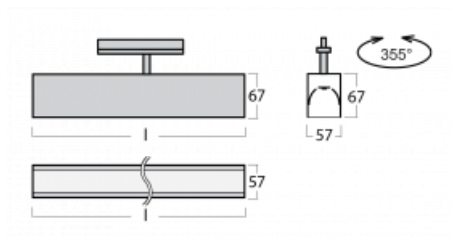

Svítidlo

Lina60-T

04-600K-25GGE/830, W

Svítidla Lina60-T vychází z konceptu svítidel Lina60. V tomto případě se ale svítidla montují do tříokruhových lišt. Tato svítidla se hodí pro doplnění akcentního osvětlení tvořeného jinými svítidly z naší nabídky, například svítidly Vali80-T. Lina60-T svým difuzním světlem pomáhá dorovnat osvětlenost v prostoru a nasvětlit tak komunikační zóny především v prodejních prostorech. Svítidla mají nosný adaptér, ve kterém je možno svítidlo v ose Z natáčet a upravovat tím vzhled soustavy nebo tím i částečně směřovat světlo v daném prostoru.

Technický výkres

Typ montáže	Lištové
Typ vyzařování	Přímé
Tvar svítidla	Lineární
Barva svítidla	Bílá
Materiál	Hliník
Životnost	L90/B50 50 000 hodin
Záruka	60 měsíců
Popis svítidla	Svítidlo lištové
Rozměry	1408 mm × 57 mm × 67 mm
Hmotnost	3.9 kg
Světelný zdroj	LED MODUL
Druh optiky	Opálový difusor
Světelný tok	3890 lm ± 10 %
Teplota chromatičnosti	3000 K teplá bílá
Měrný výkon	125 lm/W
MacAdam zdroje	2
Index podání barev	80
UGR max. X=4H Y=8H, ρ=70,50,20	26.4
Příkon svítidla	31 W ± 10 %
Zapojení svítidla	Předřadník nestmívatelný
Elektrické napětí	220-240V
Frekvence	50/60Hz