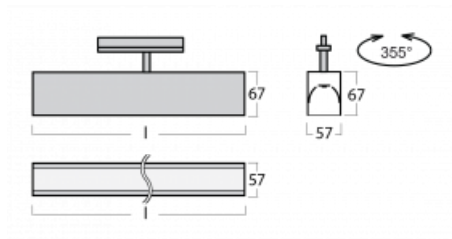

Svítidlo

Lina60-T

04-600K-25GGE/830, W

Svítidla Lina60-T vychází z konceptu svítidel Lina60. V tomto případě se ale svítidla montují do tříokruhových lišt. Tato svítidla se hodí pro doplnění akcentního osvětlení tvořeného jinými svítidly z naší nabídky, například svítidly Vali80-T. Lina60-T svým difuzním světlem pomáhá dorovnat osvětlenost v prostoru a nasvětlit tak komunikační zóny především v prodejních prostorech. Svítidla mají nosný adaptér, ve kterém je možno svítidlo v ose Z natáčet a upravovat tím vzhled soustavy nebo tím i částečně směřovat světlo v daném prostoru.

Technický výkres

Typ montáže	Lištové
Typ vyzařování	Přímé
Tvar svítidla	Lineární
Barva svítidla	Bílá
Materiál	Hliník
Životnost	L90/B50 50 000 hodin
Záruka	5 let
Popis svítidla	Svítidlo lištové
Rozměry	1408 mm × 57 mm × 67 mm
Hmotnost	3.9 kg
Světelný zdroj	LED MODUL
Druh optiky	Opálový difusor
Světelný tok*	3890 lm
Teplota chromatičnosti	3000 K teplá bílá
Měrný výkon	125 lm/W
MacAdam zdroje	2
Index podání barev	80
UGR max. X=4H Y=8H, ρ=70,50,20	26.4
Příkon svítidla*	31 W
Zapojení svítidla	ON/OFF
Elektrické napětí	220-240V
Frekvence	50/60Hz