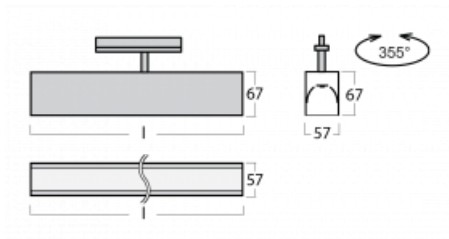

Svítidlo

Lina60-T

04-600K-25GGE/830, S

Svítidla Lina60-T vychází z konceptu svítidel Lina60. V tomto případě se ale svítidla montují do trojúhelníkových lišt. Tato svítidla se hodí pro doplnění akcentního osvětlení tvořeného jinými svítidly z naší nabídky, například svítidly Vali80-T. Lina60-T svým difuzním světlem pomáhá dorovnat osvětlenost v prostoru a nasvětlit tak komunikační zóny především v prodejních prostorech. Svítidla mají nosný adaptér, ve kterém je možno svítidlo v ose Z natáčet a upravovat tím vzhled soustavy nebo tím i částečně směřovat světlo v daném prostoru.

Technický výkres

Typ montáže	Lištové
Typ vyzařování	Přímé
Tvar svítidla	Lineární
Barva svítidla	Stříbrná
Materiál	Hliník
Životnost	L90/B50 50 000 hodin
Záruka	5 let
Popis svítidla	Svítidlo lištové
Rozměry	1408 mm × 57 mm × 67 mm
Hmotnost	3.9 kg
Světelný zdroj	LED MODUL
Druh optiky	Opálový difusor
Světelný tok*	3890 lm
Teplota chromatičnosti	3000 K teplá bílá
Měrný výkon	125 lm/W
MacAdam zdroje	2
Index podání barev	80
UGR max. X=4H Y=8H, ρ=70,50,20	26.4
Příkon svítidla*	31 W
Zapojení svítidla	ON/OFF
Elektrické napětí	220-240V
Frekvence	50/60Hz