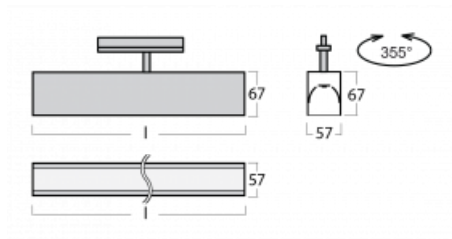

Svítidlo

Lina60-T

04-600K-25GGE/830, B

Svítidla Lina60-T vychází z konceptu svítidel Lina60. V tomto případě se ale svítidla montují do tříokruhových lišt. Tato svítidla se hodí pro doplnění akcentního osvětlení tvořeného jinými svítidly z naší nabídky, například svítidly Vali80-T. Lina60-T svým difuzním světlem pomáhá dorovnat osvětlenost v prostoru a nasvětlit tak komunikační zóny především v prodejních prostorech. Svítidla mají nosný adaptér, ve kterém je možno svítidlo v ose Z natáčet a upravovat tím vzhled soustavy nebo tím i částečně směřovat světlo v daném prostoru.

Technický výkres

Typ montáže	Lištové
Typ vyzařování	Přímé
Tvar svítidla	Lineární
Barva svítidla	Černá
Materiál	Hliník
Životnost	L90/B50 50 000 hodin
Záruka	60 měsíců
Popis svítidla	Svítidlo lištové
Rozměry	1408 mm × 57 mm × 67 mm
Hmotnost	3.9 kg
Světelný zdroj	LED MODUL
Druh optiky	Opálový difusor
Světelný tok*	3890 lm ± 10 %
Teplota chromatičnosti	3000 K teplá bílá
Měrný výkon	125 lm/W
MacAdam zdroje	2
Index podání barev	80
UGR max. X=4H Y=8H, ρ=70,50,20	26.4
Příkon svítidla	31 W ± 10 %
Zapojení svítidla	Předradník nestmívatelný
Elektrické napětí	220-240V
Frekvence	50/60Hz