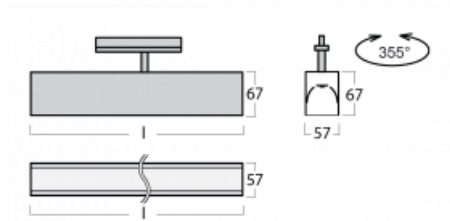

Technický výkres

Typ montáže	Lištové
Typ vyzařování	Přímé
Tvar svítidla	Lineární
Barva svítidla	Bílá
Materiál	Hliník
Životnost	L90/B50 50 000 hodin
Záruka	60 měsíců
Popis svítidla	Svítidlo lištové

Rozměry	1408 mm × 57 mm × 67 mm
Světelný zdroj	LED MODUL

Druh optiky	Opálový difusor

Světelný tok*	4090 lm ± 10 %

Teplota chromatičnosti	4000 K studená bílá

Měrný výkon	132 lm/W

MacAdam zdroje	2

Index podání barev	80

UGR max. X=4H Y=8H, ρ=70,50,20	26.6

Příkon svítidla	31 W ± 10 %

Zapojení svítidla	Stmívatelné DALI

Elektrické napětí	220-240V

Frekvence	50/60Hz