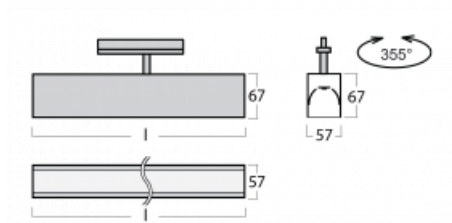

Technický výkres

Typ montáže	Lištové
Typ vyzařování	Přímé
Tvar svítidla	Lineární
Barva svítidla	Stříbrná
Materiál	Hliník
Životnost	L90/B50 50 000 hodin
Záruka	5 let
Popis svítidla	Svítidlo lištové
Rozměry	1408 mm × 57 mm × 67 mm
Světelný zdroj	LED MODUL
Druh optiky	Opálový difusor
Světelný tok*	4090 lm
Teplota chromatičnosti	4000 K studená bílá
Měrný výkon	132 lm/W
MacAdam zdroje	2
Index podání barev	80
UGR max. X=4H Y=8H, ρ=70,50,20	26.6
Příkon svítidla*	31 W
Zapojení svítidla	DALI
Elektrické napětí	220-240V
Frekvence	50/60Hz

CE IP 40

*±10 %