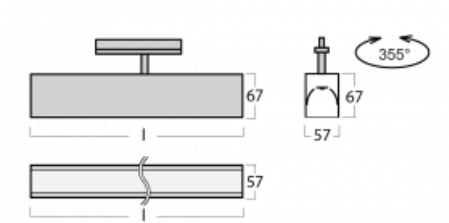

Technický výkres

Typ montáže	Lištové
Typ vyzařování	Přímé
Tvar svítidla	Lineární
Barva svítidla	Stříbrná
Materiál	Hliník
Životnost	L90/B50 50 000 hodin
Záruka	60 měsíců
Popis svítidla	Svítidlo lištové
Rozměry	1408 mm × 57 mm × 67 mm
Světelný zdroj	LED MODUL
Druh optiky	Opálový difusor
Světelný tok*	4090 lm ± 10 %
Teplota chromatičnosti	4000 K studená bílá
Měrný výkon	132 lm/W
MacAdam zdroje	2
Index podání barev	80
UGR max. X=4H Y=8H, ρ=70,50,20	26.6
Příkon svítidla	31 W ± 10 %
Zapojení svítidla	Stmívatelné DALI
Elektrické napětí	220-240V
Frekvence	50/60Hz

IP 40