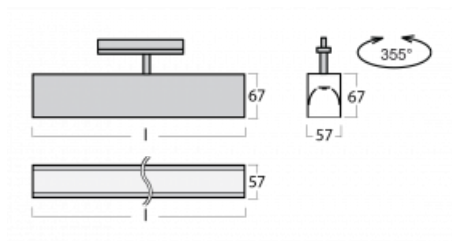

Technický výkres

Typ montáže	Lištové
Typ vyzařování	Přímé
Tvar svítidla	Lineární
Barva svítidla	Černá
Materiál	Hliník
Životnost	L90/B50 50 000 hodin
Záruka	5 let
Popis svítidla	Svítidlo lištové
Rozměry	1408 mm × 57 mm × 67 mm
Světelný zdroj	LED MODUL
Druh optiky	Opálový difusor
Světelný tok*	4090 lm
Teplota chromatičnosti	4000 K studená bílá
Měrný výkon	132 lm/W
MacAdam zdroje	2
Index podání barev	80
UGR max. X=4H Y=8H, ρ=70,50,20	26.6
Příkon svítidla*	31 W
Zapojení svítidla	DALI
Elektrické napětí	220-240V
Frekvence	50/60Hz

IP 40

*±10 %