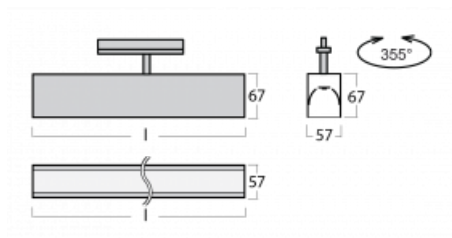

Technický výkres

Typ montáže	Lištové
Typ vyzařování	Přímé
Tvar svítidla	Lineární
Barva svítidla	Bílá
Materiál	Hliník
Životnost	L90/B50 50 000 hodin
Záruka	5 let
Popis svítidla	Svítidlo lištové
Rozměry	1408 mm × 57 mm × 67 mm
Světelný zdroj	LED MODUL
Druh optiky	Opálový difusor
Světelný tok*	3890 lm
Teplota chromatičnosti	3000 K teplá bílá
Měrný výkon	125 lm/W
MacAdam zdroje	2
Index podání barev	80
UGR max. X=4H Y=8H, ρ=70,50,20	26.4
Příkon svítidla*	31 W
Zapojení svítidla	DALI
Elektrické napětí	220-240V
Frekvence	50/60Hz

CE IP 40

*±10 %