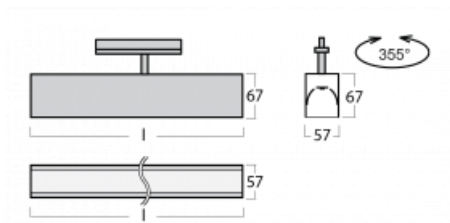

Technický výkres

Typ montáže	Lištové
Typ vyzařování	Přímé
Tvar svítidla	Lineární
Barva svítidla	Bílá
Materiál	Hliník
Životnost	L90/B50 50 000 hodin
Záruka	60 měsíců
Popis svítidla	Svítidlo lištové
Rozměry	1408 mm × 57 mm × 67 mm
Světelný zdroj	LED MODUL
Druh optiky	Opálový difusor
Světelný tok*	3890 lm ± 10 %
Teplota chromatičnosti	3000 K teplá bílá
Měrný výkon	125 lm/W
MacAdam zdroje	2
Index podání barev	80
UGR max. X=4H Y=8H, ρ=70,50,20	26.4
Příkon svítidla	31 W ± 10 %
Zapojení svítidla	Stmívatelné DALI
Elektrické napětí	220-240V
Frekvence	50/60Hz

CE IP 40