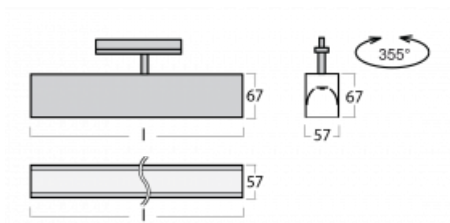

Technický výkres

Typ montáže	Lištové
Typ vyzařování	Přímé
Tvar svítidla	Lineární
Barva svítidla	Stříbrná
Materiál	Hliník
Životnost	L90/B50 50 000 hodin
Záruka	60 měsíců
Popis svítidla	Svítidlo lištové
Rozměry	1408 mm × 57 mm × 67 mm
Světelný zdroj	LED MODUL
Druh optiky	Opálový difusor
Světelný tok*	3890 lm ± 10 %
Teplota chromatičnosti	3000 K teplá bílá
Měrný výkon	125 lm/W
MacAdam zdroje	2
Index podání barev	80
UGR max. X=4H Y=8H, ρ=70,50,20	26.4
Příkon svítidla	31 W ± 10 %
Zapojení svítidla	Stmívatelné DALI
Elektrické napětí	220-240V
Frekvence	50/60Hz

CE IP 40