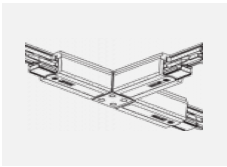

XTSC640-3, white
spojka T vnitřní pravá,
DALI, bílá

XTSC6400-1, grey
lišta 4m, DALI, šedá

XTSC6400-2, black
lišta 4m, DALI, černá

XTSC6400-3, white
lišta 4m, DALI, bílá

XTSCF6100-1, grey
lišta 1m, DALI -
zapuštěná montáž, šedá