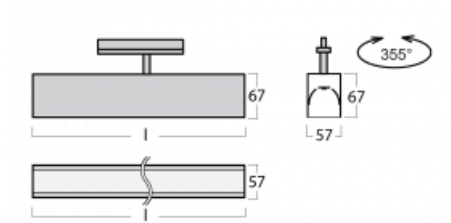

Technický výkres

Typ montáže	Lištové
Typ vyzařování	Přímé
Tvar svítidla	Lineární
Barva svítidla	Černá
Materiál	Hliník
Životnost	L90/B50 50 000 hodin
Záruka	5 let
Popis svítidla	Svítidlo lištové

Rozměry	1408 mm × 57 mm × 67 mm
Světelný zdroj	LED MODUL

Druh optiky	Opálový difusor

Světelný tok*	3890 lm

Teplota chromatičnosti	3000 K teplá bílá

Měrný výkon	125 lm/W

MacAdam zdroje	2

Index podání barev	80

UGR max. X=4H Y=8H, ρ=70,50,20	26.4

Příkon svítidla*	31 W

Zapojení svítidla	DALI

Elektrické napětí	220-240V

Frekvence	50/60Hz

CE IP 40

*±10 %