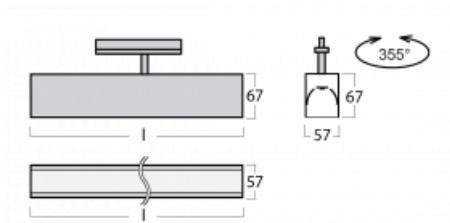

Svítidlo

Lina60-T

04-600K-25GGD/830, B

Svítidla Lina60-T vychází z konceptu svítidel Lina60. V tomto případě se ale svítidla montují do tříokruhových lišt. Tato svítidla se hodí pro doplnění akcentního osvětlení tvořeného jinými svítidly z naší nabídky, například svítidly Vali80-T. Lina60-T svým difuzním světlem pomáhá dorovnat osvětlenost v prostoru a nasvětlit tak komunikační zóny především v prodejních prostorech. Svítidla mají nosný adaptér, ve kterém je možno svítidlo v ose Z natáčet a upravovat tím vzhled soustavy nebo tím i částečně směřovat světlo v daném prostoru.

Technický výkres

Typ montáže	Lištové
Typ vyzařování	Přímé
Tvar svítidla	Lineární
Barva svítidla	Černá
Materiál	Hliník
Životnost	L90/B50 50 000 hodin
Záruka	60 měsíců
Popis svítidla	Svítidlo lištové

Rozměry	1408 mm × 57 mm × 67 mm
Světelný zdroj	LED MODUL