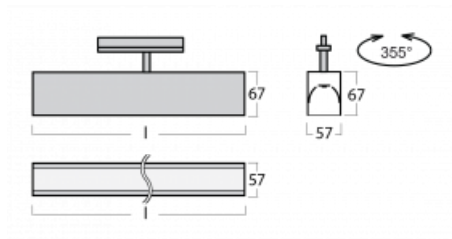

Svítidlo

Lina60-T

04-600K-25GEE/840, W

Svítidla Lina60-T vychází z konceptu svítidel Lina60. V tomto případě se ale svítidla montují do tříokruhových lišt. Tato svítidla se hodí pro doplnění akcentního osvětlení tvořeného jinými svítidly z naší nabídky, například svítidly Vali80-T. Lina60-T svým difuzním světlem pomáhá dorovnat osvětlenost v prostoru a nasvětlit tak komunikační zóny především v prodejních prostorech. Svítidla mají nosný adaptér, ve kterém je možno svítidlo v ose Z natáčet a upravovat tím vzhled soustavy nebo tím i částečně směřovat světlo v daném prostoru.

Technický výkres

Typ montáže	Lištové
Typ vyzařování	Přímé
Tvar svítidla	Lineární
Barva svítidla	Bílá
Materiál	Hliník
Životnost	L90/B50 50 000 hodin
Záruka	5 let
Popis svítidla	Svítidlo lištové
Rozměry	1408 mm × 57 mm × 67 mm
Hmotnost	3.7 kg
Světelný zdroj	LED MODUL
Druh optiky	Opálový difusor
Světelný tok*	2670 lm
Teplota chromatičnosti	4000 K studená bílá
Měrný výkon	134 lm/W
MacAdam zdroje	2
Index podání barev	80
UGR max. X=4H Y=8H, ρ=70,50,20	24.4
Příkon svítidla*	20 W
Zapojení svítidla	ON/OFF
Elektrické napětí	220-240V
Frekvence	50/60Hz