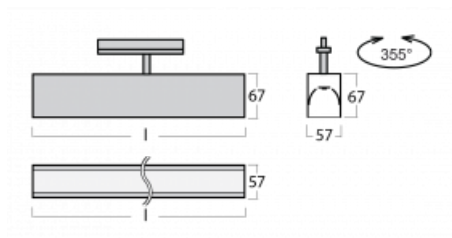

Svítidlo

Lina60-T

04-600K-25GEE/840, S

Svítidla Lina60-T vychází z konceptu svítidel Lina60. V tomto případě se ale svítidla montují do tříokruhových lišt. Tato svítidla se hodí pro doplnění akcentního osvětlení tvořeného jinými svítidly z naší nabídky, například svítidly Vali80-T. Lina60-T svým difuzním světlem pomáhá dorovnat osvětlenost v prostoru a nasvětlit tak komunikační zóny především v prodejních prostorech. Svítidla mají nosný adaptér, ve kterém je možno svítidlo v ose Z natáčet a upravovat tím vzhled soustavy nebo tím i částečně směřovat světlo v daném prostoru.

Technický výkres

Typ montáže	Lištové
Typ vyzařování	Přímé
Tvar svítidla	Lineární
Barva svítidla	Stříbrná
Materiál	Hliník
Životnost	L90/B50 50 000 hodin
Záruka	60 měsíců
Popis svítidla	Svítidlo lištové
Rozměry	1408 mm × 57 mm × 67 mm
Hmotnost	3.7 kg
Světelný zdroj	LED MODUL
Druh optiky	Opálový difusor
Světelný tok*	2670 lm ± 10 %
Teplota chromatičnosti	4000 K studená bílá
Měrný výkon	134 lm/W
MacAdam zdroje	2
Index podání barev	80
UGR max. X=4H Y=8H, ρ=70,50,20	24.4
Příkon svítidla	20 W ± 10 %
Zapojení svítidla	Předradník nestmívatelný
Elektrické napětí	220-240V
Frekvence	50/60Hz